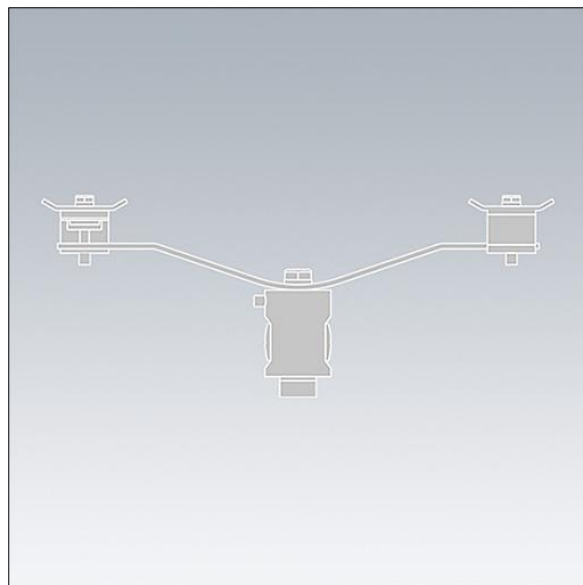

Victor

96006751 VICTOR WIRE SUSPENSION WITH ADAPTOR

THORN

Victor

Adapter dla oprawy Victor umożliwiający podwieszenie oprawy na linkach.

TLG_VCTR_F_ACC6751.jpg

TLG_VCTR_M_ACC6751.wmf

Wartości oznaczone gwiazdką (*) są wartościami znamionowymi. Jeżeli nie podano inaczej, wartości te obowiązują dla temperatury 25°C