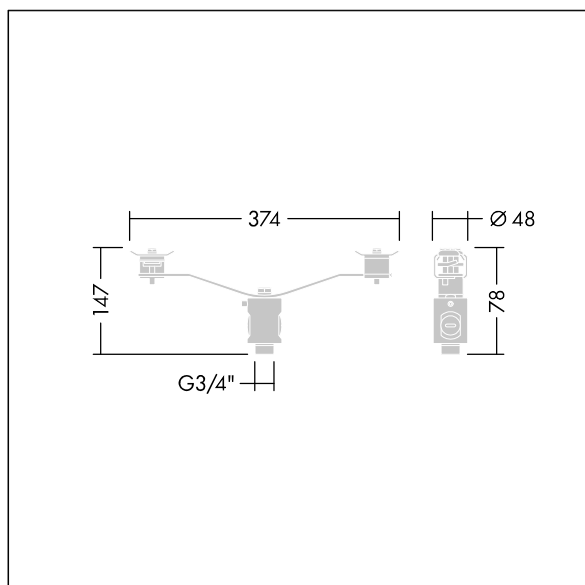

Victor

96006751 VICTOR WIRE SUSPENSION WITH ADAPTOR

THORN

Victor

Adapter dla oprawy Victor umożliwiający podwieszenie oprawy na linkach.

TLG_VCTR_F_ACC6751.jpg

TLG_VCTR_M_ACC6751.wmf

Wartości oznaczone gwiazdką (*) są wartościami znamionowymi. Jeżeli nie podano inaczej, wartości te obowiązują dla temperatury 25°C