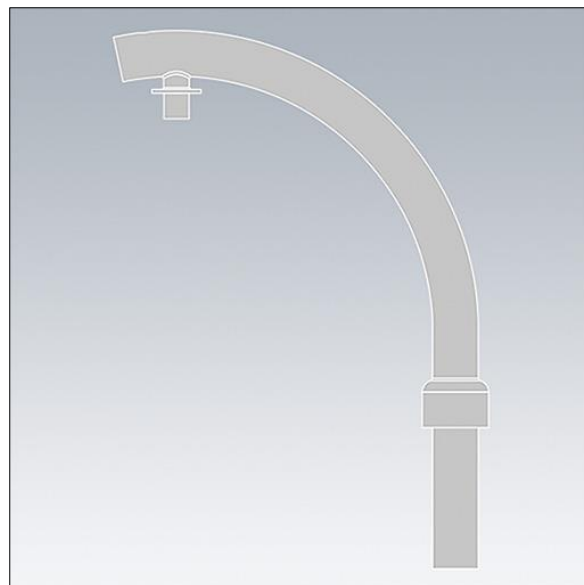

Victor

96006748 VICTOR 7403B SEMI HOOK

THORN

Victor

Krótki uchwyt montażowy (320mm, Ø48) dla oprawy Victor, przeznaczony do montażu na maszcie (Ø60).

TLG_VCTR_F_ACC6748.jpg

TLG_VCTR_M_ACC6748.wmf

Wartości oznaczone gwiazdką (*) są wartościami znamionowymi. Jeżeli nie podano inaczej, wartości te obowiązują dla temperatury 25°C