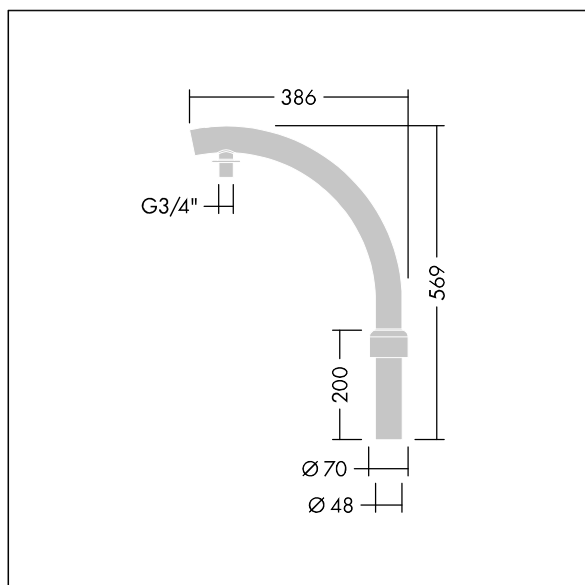

Victor

96006748 VICTOR 7403B SEMI HOOK

THORN

Victor

Krótki uchwyt montażowy (320mm, Ø48) dla oprawy Victor, przeznaczony do montażu na maszcie (Ø60).

TLG_VCTR_F_ACC6748.jpg

TLG_VCTR_M_ACC6748.wmf

Wartości oznaczone gwiazdką (*) są wartościami znamionowymi. Jeżeli nie podano inaczej, wartości te obowiązują dla temperatury 25°C