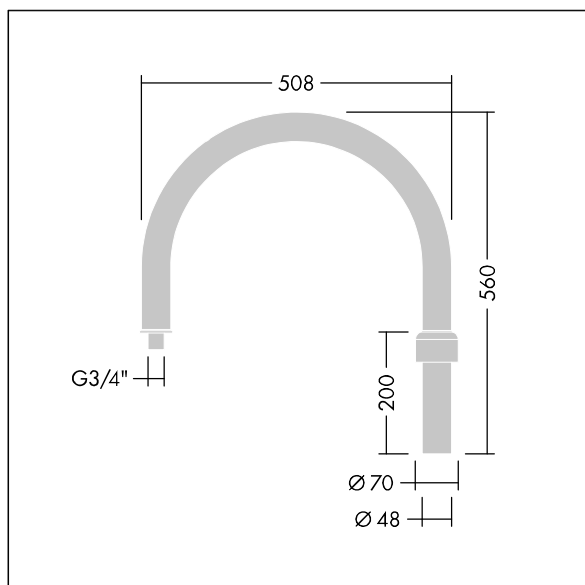

Victor

96006749 VICTOR HOOK R230

THORN

Victor

Uchwyt montażowy (230mm, Ø48) dla oprawy Victor, przeznaczony do montażu na maszcie (Ø60).

TLG_VCTR_F_ACC6749.jpg

TLG_VCTR_M_ACC6749.wmf

Wartości oznaczone gwiazdką (*) są wartościami znamionowymi. Jeżeli nie podano inaczej, wartości te obowiązują dla temperatury 25°C