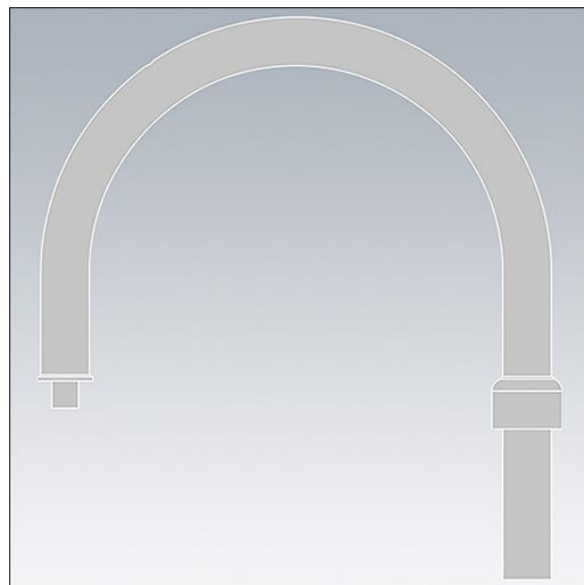

Victor

96006749 VICTOR HOOK R230

THORN

Victor

Uchwyt montażowy (230mm, Ø48) dla oprawy Victor, przeznaczony do montażu na maszcie (Ø60).

TLG_VCTR_F_ACC6749.jpg

TLG_VCTR_M_ACC6749.wmf

Wartości oznaczone gwiazdką (*) są wartościami znamionowymi. Jeżeli nie podano inaczej, wartości te obowiązują dla temperatury 25°C