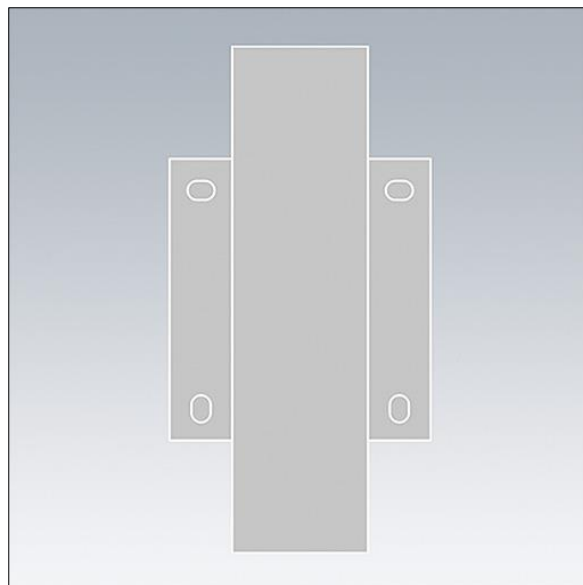

Victor

96006750 WALL BRACKET FOR HOOK OR SEMI HOOK GRY

THORN

Victor

Uchwyt montażowy dla oprawy Victor.

TLG_VCTR_F_ACC6750.jpg

TLG_VCTR_M_ACC6750.wmf

Wartości oznaczone gwiazdką (*) są wartościami znamionowymi. Jeżeli nie podano inaczej, wartości te obowiązują dla temperatury 25°C