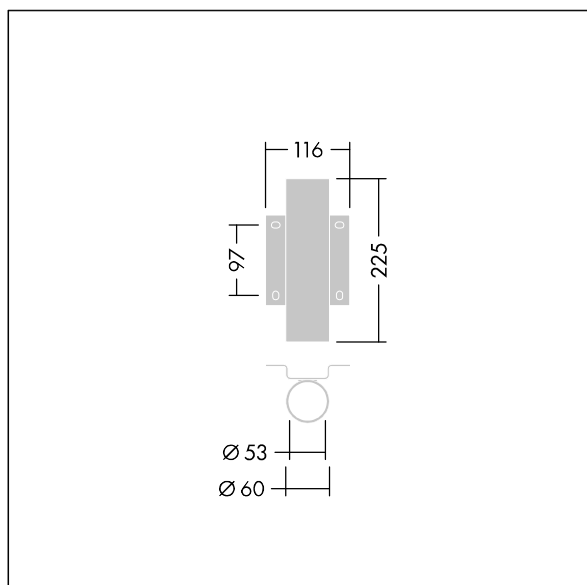

Victor

96006750 WALL BRACKET FOR HOOK OR SEMI HOOK GRY

THORN

Victor

Uchwyt montażowy dla oprawy Victor.

TLG_VCTR_F_ACC6750.jpg

TLG_VCTR_M_ACC6750.wmf

Wartości oznaczone gwiazdką (*) są wartościami znamionowymi. Jeżeli nie podano inaczej, wartości te obowiązują dla temperatury 25°C