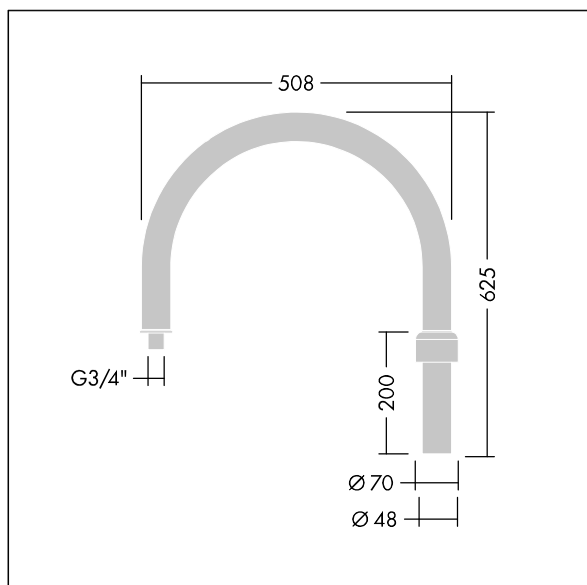

## 96187415 VICTOR HOOK R295

THORN

### Victor

Uchwyt montażowy (295mm, Ø48) dla oprawy Victor, przeznaczony do montażu na maszcie (Ø60).

TLG\_VCTR\_F\_ACC7415.jpg

TLG\_VCTR\_M\_ACC7415.wmf

Wartości oznaczone gwiazdką (\*) są wartościami znamionowymi. Jeżeli nie podano inaczej, wartości te obowiązują dla temperatury 25°C