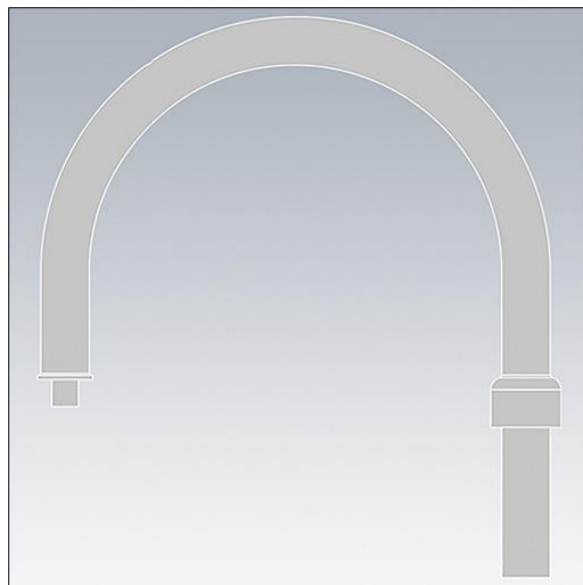

## 96187415 VICTOR HOOK R295

THORN

### Victor

Uchwyt montażowy (295mm, Ø48) dla oprawy Victor, przeznaczony do montażu na maszcie (Ø60).

TLG\_VCTR\_F\_ACC7415.jpg

TLG\_VCTR\_M\_ACC7415.wmf

Wartości oznaczone gwiazdką (\*) są wartościami znamionowymi. Jeżeli nie podano inaczej, wartości te obowiązują dla temperatury 25°C