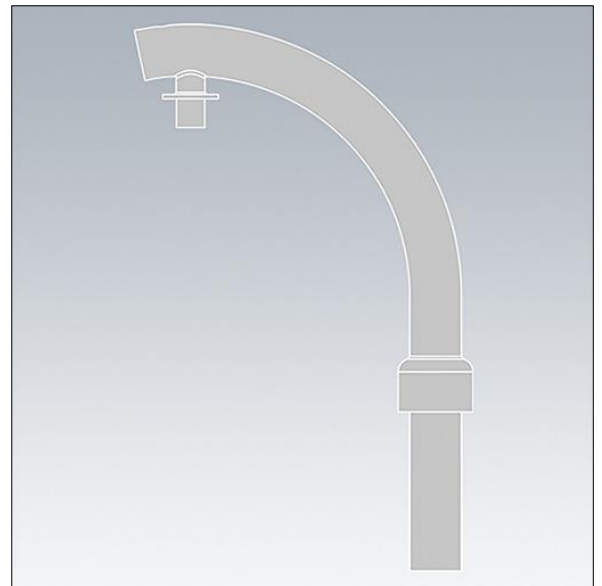

Victor

96006741 VICTOR SEMI HOOK 7401B R230

THORN

Victor

Krótki uchwyt montażowy (250mm, Ø48) dla oprawy Victor, przeznaczony do montażu na maszcie (Ø60).

TLG_VCTR_F_ACC6741.jpg

TLG_VCTR_M_ACC6741.wmf

Wartości oznaczone gwiazdką (*) są wartościami znamionowymi. Jeżeli nie podano inaczej, wartości te obowiązują dla temperatury 25°C