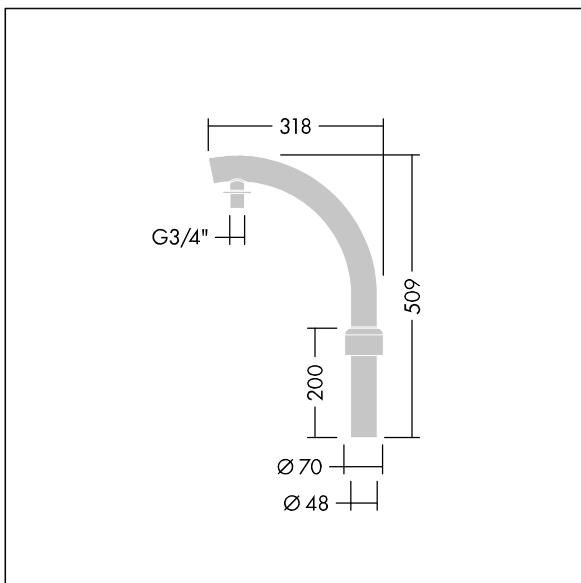

Victor

96006741 VICTOR SEMI HOOK 7401B R230

THORN

Victor

Krótki uchwyt montażowy (250mm, Ø48) dla oprawy Victor, przeznaczony do montażu na maszcie (Ø60).

TLG_VCTR_F_ACC6741.jpg

TLG_VCTR_M_ACC6741.wmf

Wartości oznaczone gwiazdką (*) są wartościami znamionowymi. Jeżeli nie podano inaczej, wartości te obowiązują dla temperatury 25°C