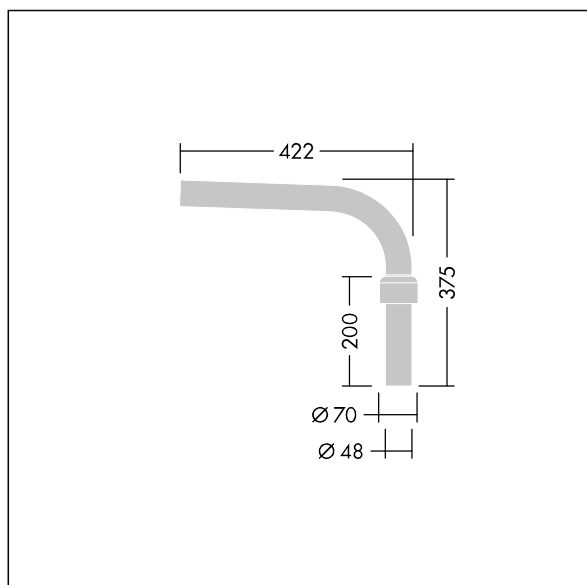

Victor

96185585 POLE BRACKET TYPE 100 L=420

THORN

Victor

TLG_VCTR_F_ACC5585.jpg

TLG_VCTR_M_ACC5585.wmf

Wartości oznaczone gwiazdką (*) są wartościami znamionowymi. Jeżeli nie podano inaczej, wartości te obowiązują dla temperatury 25°C