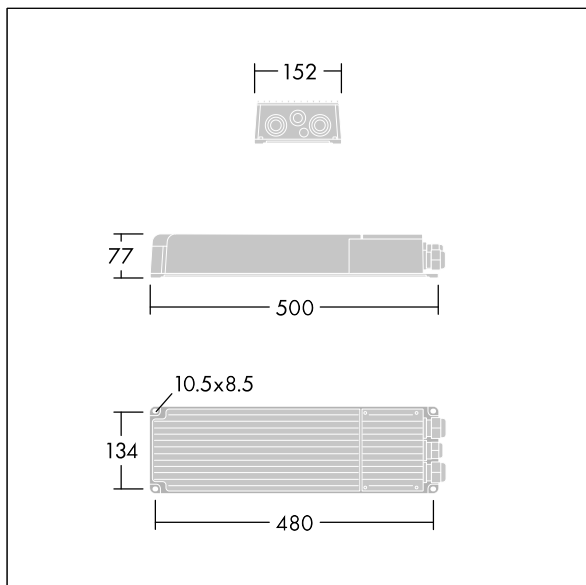

Connection from mains via terminal blocks. Mains supply must be fused according to local safety regulations.

Weight: 5.6 kg.

TLG\_ALG5\_F\_GB\_LE\_2100W.jpg

TLG\_ALG5\_M\_GB\_LE\_2100W.wmf

Wartości oznaczone gwiazdką (\*) są wartościami znamionowymi. Jeżeli nie podano inaczej, wartości te obowiązują dla temperatury 25°C