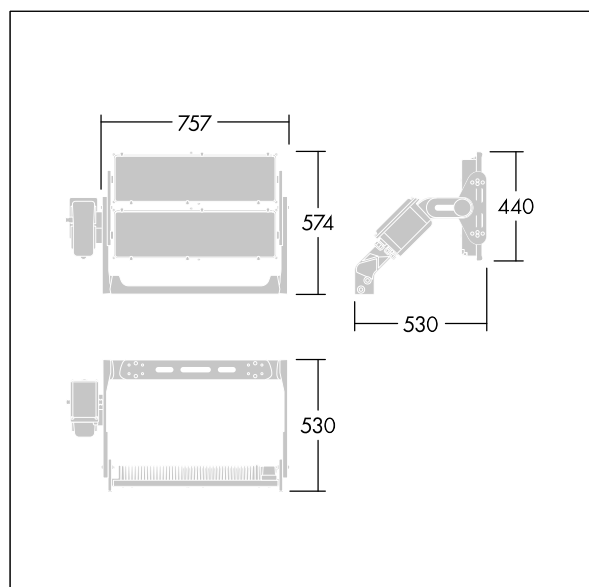

Altis Gen5

THORN

96684125 ALG5 336L70-740 PST NBNB ANT

Altis Gen5

A high powered LED floodlight with optic 1: narrow beam; optic 2: narrow beam; light distribution from 336 LEDs. External control gear (maximum driving current 700mA) and wiring with H07 RN-F cable type with mini diameter 13mm, to be ordered separately. Class I electrical, IP66, IK08. Heatsink: die-cast aluminium powder coated dark sandy grey (close to RAL 7043). Mounting bracket and frame: dark sandy grey (close to RAL 7043). Cover: 4mm clear glass. Bracket mounted using fixation points available (one M20 screw or two M14 screws). Low flicker operation (<1%) suitable for HDTV broadcasting. Complete with 4000K LED

Due to the unique calculation requirements of this product the photometric data is not provided here but design advice may be obtained from your local representative.

Dimensions: 530 x 757 x 574 mm

Luminaire input power: 679 W

Weight: 23.4 kg

Scx: 0.3m² at 45°

TLG_ALT5_F_V2.jpg

TLG_ALT5_M_V2.wmf

Ten produkt zawiera źródło światła o klasie efektywności energetycznej D.

Wartości oznaczone gwiazdką (*) są wartościami znamionowymi. Thorn stosuje sprawdzone komponenty od wiodących dostawców, ale mimo to mogą wystąpić pojedyncze przypadki usterek technicznych poszczególnych diod LED w trakcie znamionowej trwałości użytkowej produktu. Międzynarodowe normy dopuszczają tolerancję strumienia początkowego i mocy w zakresie $\pm 10\%$. Jeżeli nie podano inaczej, wartości te obowiązują dla temperatury 25°C