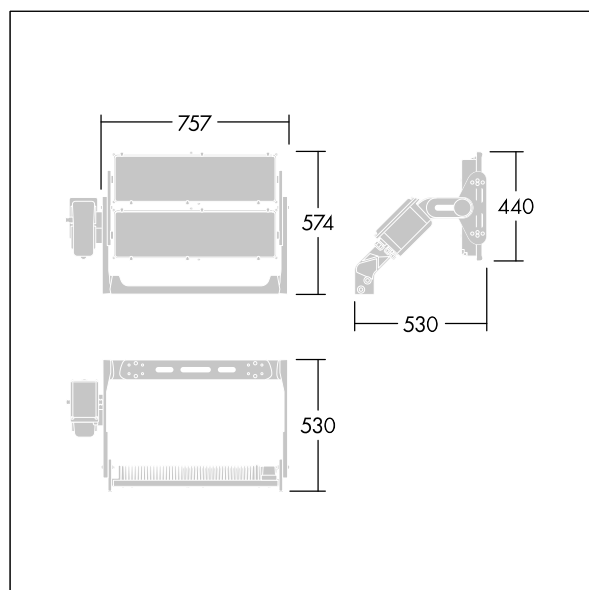

Altis Gen5

THORN

96684124 ALG5 336L85-740 PST NBNB ANT

Altis Gen5

A high powered LED floodlight with optic 1: narrow beam; optic 2: narrow beam; light distribution from 336 LEDs. External control gear (maximum driving current 850mA) and wiring with H07 RN-F cable type with mini diameter 13mm, to be ordered separately. Class I electrical, IP66, IK08. Heatsink: die-cast aluminium powder coated dark sandy grey (close to RAL 7043). Mounting bracket and frame: dark sandy grey (close to RAL 7043). Cover: 4mm clear glass. Bracket mounted using fixation points available (one M20 screw or two M14 screws). Low flicker operation (<1%) suitable for HDTV broadcasting. Complete with 4000K LED

Due to the unique calculation requirements of this product the photometric data is not provided here but design advice may be obtained from your local representative.

Dimensions: 530 x 757 x 574 mm

Luminaire input power: 834 W

Weight: 23.4 kg

Scx: 0.3m² at 45°

TLG_ALT5_F_V2.jpg

TLG_ALT5_M_V2.wmf

Ten produkt zawiera źródło światła o klasie efektywności energetycznej D.

Wartości oznaczone gwiazdką (*) są wartościami znamionowymi. Thorn stosuje sprawdzone komponenty od wiodących dostawców, ale mimo to mogą wystąpić pojedyncze przypadki usterek technicznych poszczególnych diod LED w trakcie znamionowej trwałości użytkowej produktu. Międzynarodowe normy dopuszczają tolerancję strumienia początkowego i mocy w zakresie $\pm 10\%$. Jeżeli nie podano inaczej, wartości te obowiązują dla temperatury 25°C