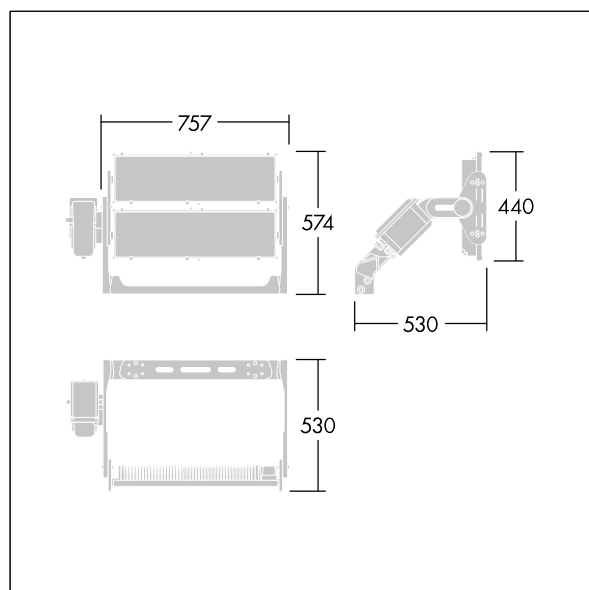

Altis Gen5

THORN

96684123 ALG5 336L105-740 PST NBNB ANT

Altis Gen5

A high powered LED floodlight with optic 1: narrow beam; optic 2: narrow beam; light distribution from 336 LEDs. External control gear (maximum driving current 1050 mA) and wiring with H07 RN-F cable type with mini diameter 13mm, to be ordered separately. Class I electrical, IP66, IK08. Heatsink: die-cast aluminium powder coated dark sandy grey (close to RAL 7043). Mounting bracket and frame: dark sandy grey (close to RAL 7043). Cover: 4mm clear glass. Bracket mounted using fixation points available (one M20 screw or two M14 screws). Low flicker operation (<1%) suitable for HDTV broadcasting. Complete with 4000K LED

Due to the unique calculation requirements of this product the photometric data is not provided here but design advice may be obtained from your local representative.

Dimensions: 530 x 757 x 574 mm

Luminaire input power: 1041 W

Weight: 23.7 kg

Scx: 0.3m² at 45°

TLG_ALT5_F_V2.jpg

TLG_ALT5_M_V2.wmf

Ten produkt zawiera źródło światła o klasie efektywności energetycznej D.

Wartości oznaczone gwiazdką (*) są wartościami znamionowymi. Thorn stosuje sprawdzone komponenty od wiodących dostawców, ale mimo to mogą wystąpić pojedyncze przypadki usterek technicznych poszczególnych diod LED w trakcie znamionowej trwałości użytkowej produktu. Międzynarodowe normy dopuszczają tolerancję strumienia początkowego i mocy w zakresie $\pm 10\%$. Jeżeli nie podano inaczej, wartości te obowiązują dla temperatury 25°C