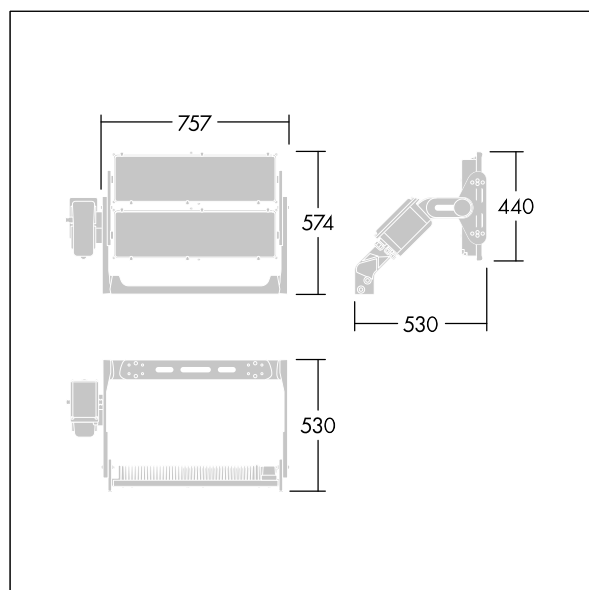

## Altis Gen5

A high powered LED floodlight with optic 1: narrow beam; optic 2: asymmetric 60°; light distribution from 312 LEDs. External control gear (maximum driving current 700mA) and wiring with H07 RN-F cable type with mini diameter 13mm, to be ordered separately. Class I electrical, IP66, IK08. Heatsink: die-cast aluminium powder coated dark sandy grey (close to RAL 7043). Mounting bracket and frame: dark sandy grey (close to RAL 7043). Cover: 4mm clear glass. Bracket mounted using fixation points available (one M20 screw or two M14 screws). Low flicker operation (<1%) suitable for HDTV broadcasting. Complete with 4000K LED

Due to the unique calculation requirements of this product the photometric data is not provided here but design advice may be obtained from your local representative.

Dimensions: 530 x 757 x 574 mm

Luminaire input power: 632 W

Weight: 23 kg

Scx: 0.3m<sup>2</sup> at 45°

TLG\_ALT5\_F\_V2.jpg

TLG\_ALT5\_M\_V2.wmf

Ten produkt zawiera źródła światła o klasie energetycznej D.

Wartości oznaczone gwiazdką (\*) są wartościami znamionowymi. Thorn stosuje sprawdzone komponenty od wiodących dostawców, ale mimo to mogą wystąpić pojedyncze przypadki usterek technicznych poszczególnych diod LED w trakcie znamionowej trwałości użytkowej produktu. Międzynarodowe normy dopuszczają tolerancję strumienia początkowego i mocy w zakresie  $\pm 10\%$ . Jeżeli nie podano inaczej, wartości te obowiązują dla temperatury 25°C