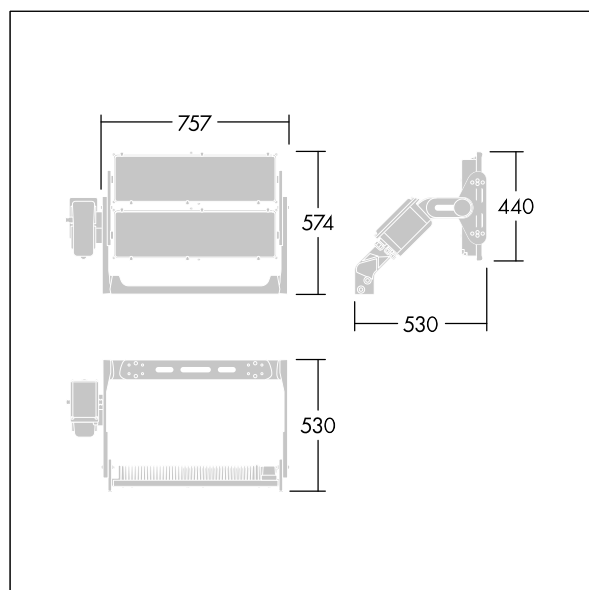

Altis Gen5

THORN

96684121 ALG5 312L85-740 PST NBA6 ANT

Altis Gen5

A high powered LED floodlight with optic 1: narrow beam; optic 2: asymmetric 60°; light distribution from 312 LEDs. External control gear (maximum driving current 850mA) and wiring with H07 RN-F cable type with mini diameter 13mm, to be ordered separately. Class I electrical, IP66, IK08. Heatsink: die-cast aluminium powder coated dark sandy grey (close to RAL 7043). Mounting bracket and frame: dark sandy grey (close to RAL 7043). Cover: 4mm clear glass. Bracket mounted using fixation points available (one M20 screw or two M14 screws). Low flicker operation (<1%) suitable for HDTV broadcasting. Complete with 4000K LED

Due to the unique calculation requirements of this product the photometric data is not provided here but design advice may be obtained from your local representative.

Dimensions: 530 x 757 x 574 mm

Luminaire input power: 775 W

Weight: 23 kg

Scx: 0.3m² at 45°

TLG_ALT5_F_V2.jpg

TLG_ALT5_M_V2.wmf

Ten produkt zawiera źródła światła o klasie energetycznej D.

Wartości oznaczone gwiazdką (*) są wartościami znamionowymi. Thorn stosuje sprawdzone komponenty od wiodących dostawców, ale mimo to mogą wystąpić pojedyncze przypadki usterek technicznych poszczególnych diod LED w trakcie znamionowej trwałości użytkowej produktu. Międzynarodowe normy dopuszczają tolerancję strumienia początkowego i mocy w zakresie $\pm 10\%$. Jeżeli nie podano inaczej, wartości te obowiązują dla temperatury 25°C