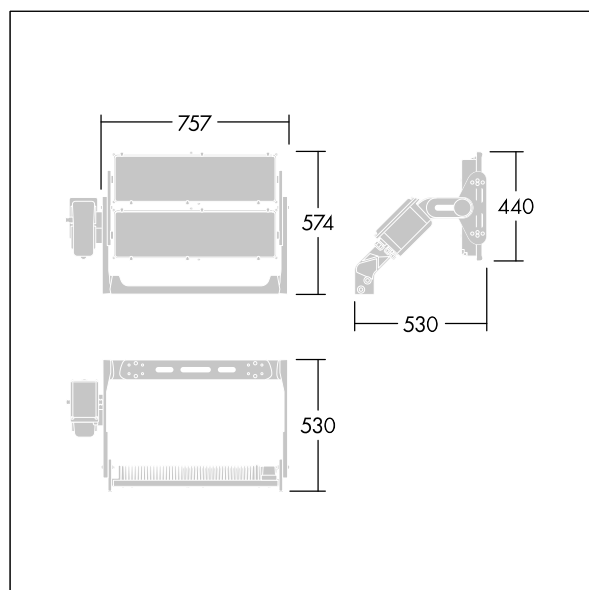

Altis Gen5

THORN

96684120 ALG5 312L105-740 PST NBA6 ANT

Altis Gen5

A high powered LED floodlight with optic 1: narrow beam; optic 2: asymmetric 60°; light distribution from 312 LEDs. External control gear (maximum driving current 1050 mA) and wiring with H07 RN-F cable type with mini diameter 13mm, to be ordered separately. Class I electrical, IP66, IK08. Heatsink: die-cast aluminium powder coated dark sandy grey (close to RAL 7043). Mounting bracket and frame: dark sandy grey (close to RAL 7043). Cover: 4mm clear glass. Bracket mounted using fixation points available (one M20 screw or two M14 screws). Low flicker operation (<1%) suitable for HDTV broadcasting. Complete with 4000K LED

Due to the unique calculation requirements of this product the photometric data is not provided here but design advice may be obtained from your local representative.

Dimensions: 530 x 757 x 574 mm

Luminaire input power: 968 W

Weight: 23 kg

Scx: 0.3m² at 45°

TLG_ALT5_F_V2.jpg

TLG_ALT5_M_V2.wmf

Ten produkt zawiera źródła światła o klasie energetycznej D.

Wartości oznaczone gwiazdką (*) są wartościami znamionowymi. Thorn stosuje sprawdzone komponenty od wiodących dostawców, ale mimo to mogą wystąpić pojedyncze przypadki usterek technicznych poszczególnych diod LED w trakcie znamionowej trwałości użytkowej produktu. Międzynarodowe normy dopuszczają tolerancję strumienia początkowego i mocy w zakresie $\pm 10\%$. Jeżeli nie podano inaczej, wartości te obowiązują dla temperatury 25°C