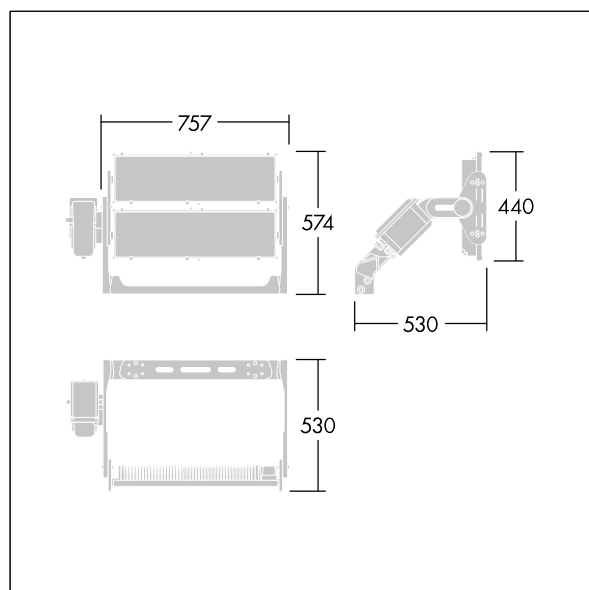

Altis Gen5

THORN

96684119 ALG5 312L125-740 PST NBA6 ANT

Altis Gen5

A high powered LED floodlight with optic 1: narrow beam; optic 2: asymmetric 60°; light distribution from 312 LEDs. External control gear (maximum driving current 1250mA) and wiring with H07 RN-F cable type with mini diameter 13mm, to be ordered separately. Class I electrical, IP66, IK08. Heatsink: die-cast aluminium powder coated dark sandy grey (close to RAL 7043). Mounting bracket and frame: dark sandy grey (close to RAL 7043). Cover: 4mm clear glass. Bracket mounted using fixation points available (one M20 screw or two M14 screws). Low flicker operation (<1%) suitable for HDTV broadcasting. Complete with 4000K LED

Due to the unique calculation requirements of this product the photometric data is not provided here but design advice may be obtained from your local representative.

Dimensions: 530 x 757 x 574 mm

Luminaire input power: 1162 W

Weight: 23 kg

Scx: 0.3m² at 45°

TLG_ALT5_F_V2.jpg

TLG_ALT5_M_V2.wmf

Ten produkt zawiera źródła światła o klasie energetycznej D.

Wartości oznaczone gwiazdką (*) są wartościami znamionowymi. Thorn stosuje sprawdzone komponenty od wiodących dostawców, ale mimo to mogą wystąpić pojedyncze przypadki usterek technicznych poszczególnych diod LED w trakcie znamionowej trwałości użytkowej produktu. Międzynarodowe normy dopuszczają tolerancję strumienia początkowego i mocy w zakresie $\pm 10\%$. Jeżeli nie podano inaczej, wartości te obowiązują dla temperatury 25°C