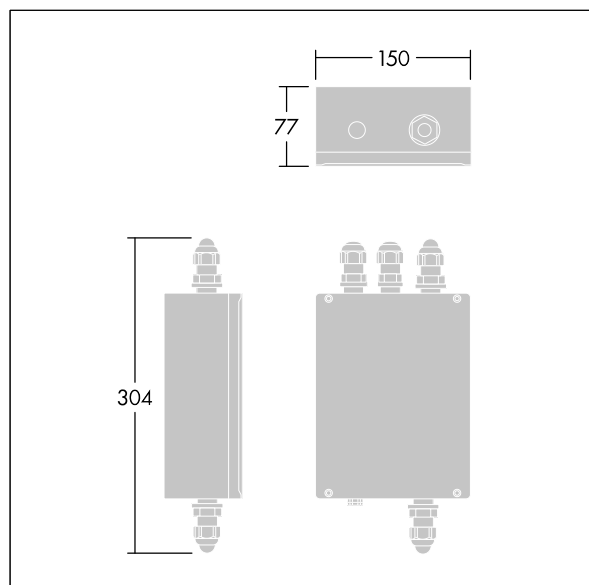

# Contrast

96636991 CONT3 4L RGBW C-BOX GB RDMX SP

THORN

ISO 9223 C5	IP66	IK08				T <sub>a</sub> -20 +35
----------------	------	------	--	--	--	---------------------------

## Contrast

Skrzynka połączeniowa dla RGBW mały projektora Contrast zawierająca zasilacz Zasilacz z interfejsem DMX RDM. Ochrona przeciwprzepięciowa do 10 kV.

TLG\_CON3\_F\_CONTRAST\_GEARBOX.jpg

TLG\_CBOX\_M\_150x70.wmf