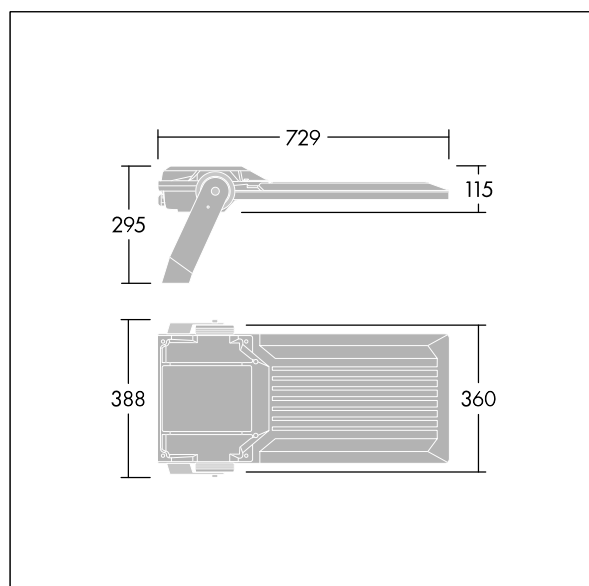

## Areaflood Pro 2

Niewielki, lekki projektor obszarowy LED ogólnego zastosowania. Rozmiar duży. zasila 144 LEDów napięciem 700mA. Stopień ochrony IP66, IK08, Klasa bezpieczeństwa II.

Rozsył światła:

Obudowa: odlewane ciśnieniowo aluminium (EN AC-44300), element na kolor Farba strukturalna jasnoszara (zbliżona do RAL 9006), granulacja 150..

Klosz: hartowane szkło, grubość 4mm.

Odwracana obejmą montażowa dostarczana jest w komplecie z oprawą, opcjonalne adaptory trzonka montażowego dostępne są osobno na zamówienie do montażu szczytowego.

wyposażone w LED 4000K.

TLG\_AFP2\_F\_L\_1.jpg

Wymiary: 729 x 360 x 115 mm

Moc opraw: 298 W

Strumień świetlny oprawy: 46035 lm

Skuteczność oprawy: 154 lm/W

Waga: 13,48 kg

Współczynnik oporu: 0.068 m<sup>2</sup>

TLG\_AFP2\_M\_L.wmf