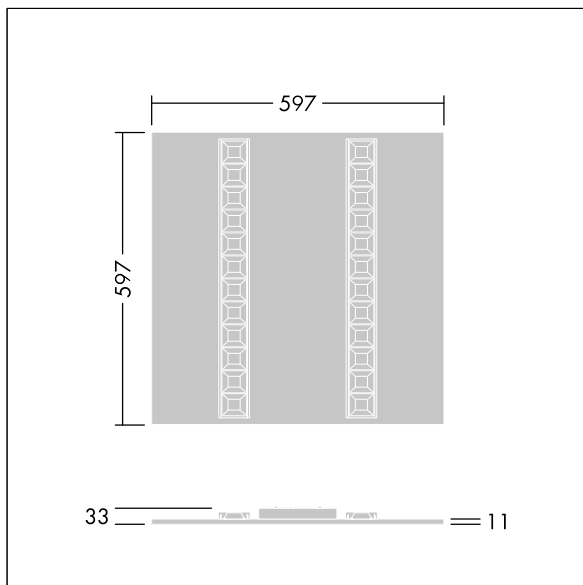

# Omega Moduline

96636536 OMEGA M 3300-927-65 BC WHG Q600

THORN

TLG\_OMGM\_F\_600X600.jpg

Dimensions: 597 x 597 x 33 mm  
Luminaire input power: 26.6 W  
Luminaire luminous flux: 2850 lm  
Luminaire efficacy: 107 lm/W  
Weight: 2.61 kg

TLG\_OMGM\_M\_600X600.wmf

Ten produkt zawiera źródło światła o klasie efektywności energetycznej D.