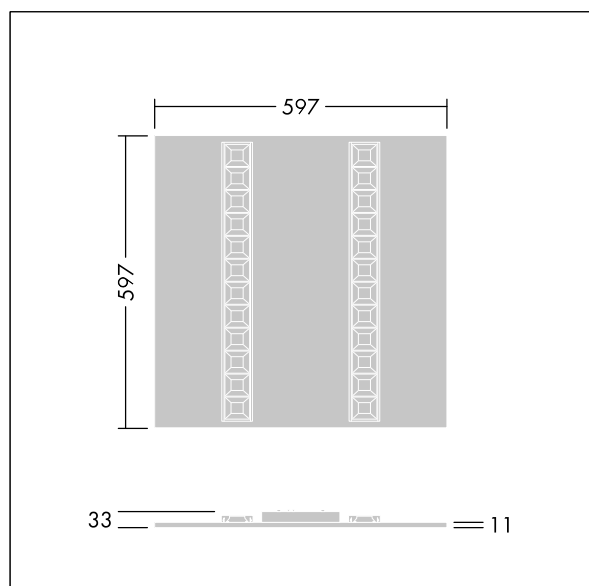

# Omega Moduline

96636529 OMEGA M 4800-940 HFIX WHG Q600

THORN

Dimensions: 597 x 597 x 33 mm  
Luminaire input power: 32.7 W  
Luminaire luminous flux: 4300 lm  
Luminaire efficacy: 131 lm/W  
Weight: 2.65 kg

TLG\_OMGM\_F\_600X600.jpg

TLG\_OMGM\_M\_600X600.wmf

Ten produkt zawiera źródło światła o klasie efektywności energetycznej D.