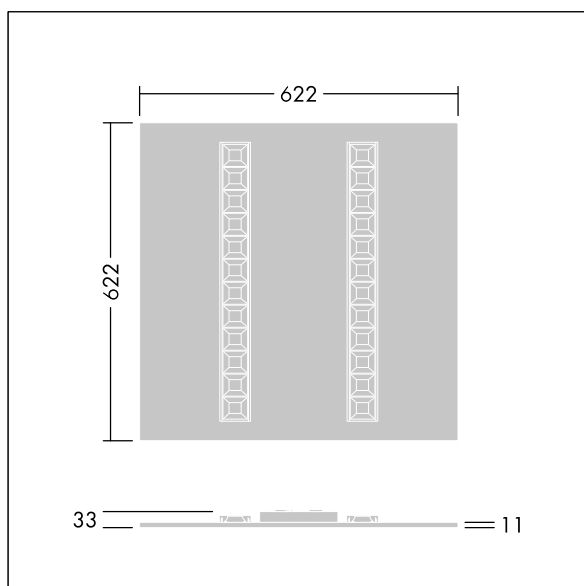

Dimensions: 622 x 622 x 33 mm  
Luminaire input power: 33.8 W  
Luminaire luminous flux: 5000 lm  
Luminaire efficacy: 148 lm/W  
Weight: 2.78 kg

TLG\_OMGM\_F\_600X600.jpg

TLG\_OMGM\_M\_625X625.wmf

Ten produkt zawiera źródło światła o klasie efektywności energetycznej D.