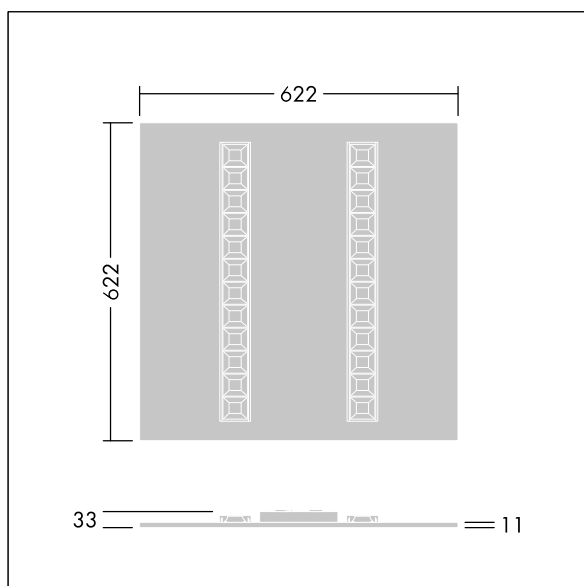

# Omega Moduline

96636394 OMEGA M 4800-840 HFIX WHG Q625

THORN

Dimensions: 622 x 622 x 33 mm  
Luminaire input power: 33.8 W  
Luminaire luminous flux: 5000 lm  
Luminaire efficacy: 148 lm/W  
Weight: 2.78 kg

TLG\_OMGM\_F\_600X600.jpg

TLG\_OMGM\_M\_625X625.wmf

Ten produkt zawiera źródło światła o klasie efektywności energetycznej D.