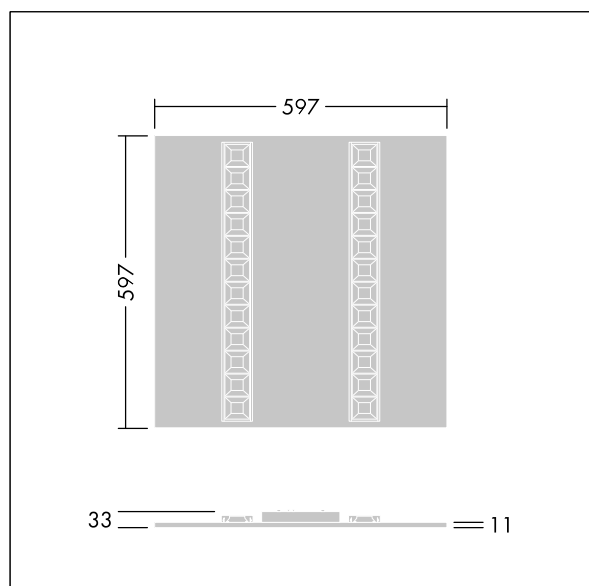

# Omega Moduline

96636392 OMEGA M 4800-840 HFIX WHG Q600

THORN

Dimensions: 597 x 597 x 33 mm  
Luminaire input power: 33.8 W  
Luminaire luminous flux: 5000 lm  
Luminaire efficacy: 148 lm/W  
Weight: 2.65 kg

TLG\_OMGM\_F\_600X600.jpg

TLG\_OMGM\_M\_600X600.wmf

Ten produkt zawiera źródło światła o klasie efektywności energetycznej D.