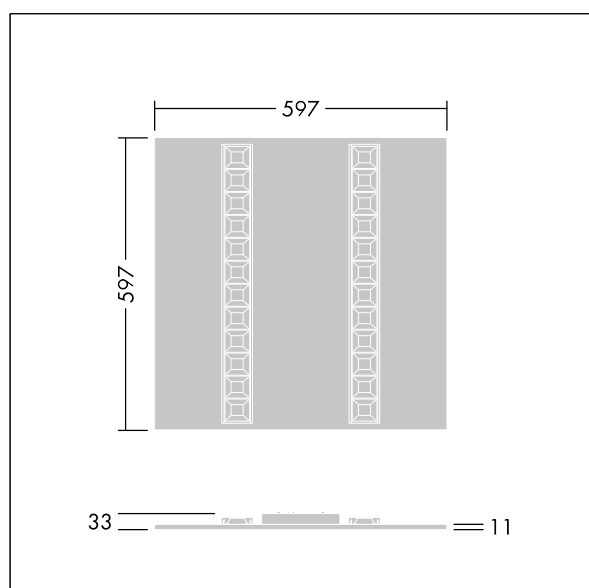

# Omega Moduline

96636392 OMEGA M 4800-840 HFIX WHG Q600

THORN

Dimensions: 597 x 597 x 33 mm  
Luminaire input power: 33.8 W  
Luminaire luminous flux: 5000 lm  
Luminaire efficacy: 148 lm/W  
Weight: 2.65 kg

TLG\_OMGM\_F\_600X600.jpg

TLG\_OMGM\_M\_600X600.wmf

Ten produkt zawiera źródło światła o klasie efektywności energetycznej D.