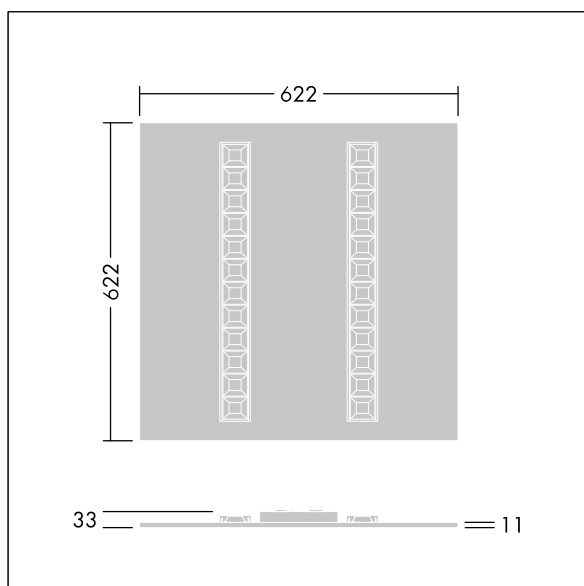

Dimensions: 622 x 622 x 33 mm  
Luminaire input power: 22.3 W  
Luminaire luminous flux: 3200 lm  
Luminaire efficacy: 143 lm/W  
Weight: 2.78 kg

TLG\_OMGM\_F\_600X600.jpg

TLG\_OMGM\_M\_625X625.wmf

Ten produkt zawiera źródło światła o klasie efektywności energetycznej D.