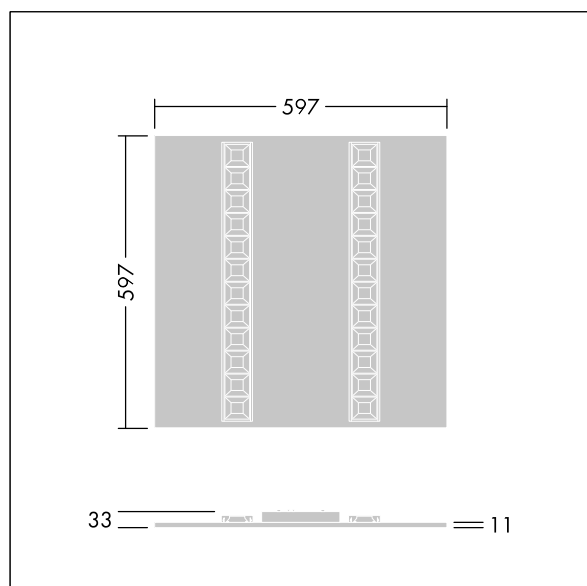

# Omega Moduline

96636386 OMEGA M 3300-840 HFIX WHG Q600

THORN

Dimensions: 597 x 597 x 33 mm  
Luminaire input power: 22.3 W  
Luminaire luminous flux: 3200 lm  
Luminaire efficacy: 143 lm/W  
Weight: 2.65 kg

TLG\_OMGM\_F\_600X600.jpg

TLG\_OMGM\_M\_600X600.wmf

Ten produkt zawiera źródło światła o klasie efektywności energetycznej D.