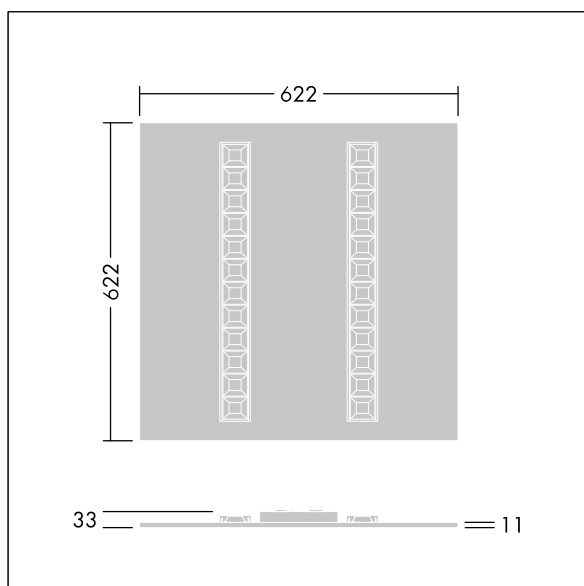

# Omega Moduline

96636383 OMEGA M 4100-840 HFIX WHG Q625

THORN

Dimensions: 622 x 622 x 33 mm  
Luminaire input power: 29.8 W  
Luminaire luminous flux: 4400 lm  
Luminaire efficacy: 148 lm/W  
Weight: 2.78 kg

TLG\_OMGM\_F\_600X600.jpg

TLG\_OMGM\_M\_625X625.wmf

Ten produkt zawiera źródło światła o klasie efektywności energetycznej D.