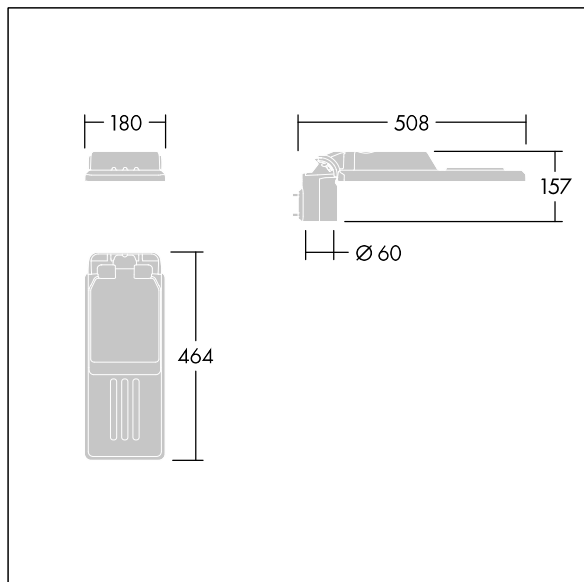

TLG_ISLC_F_XS_ZU_SR.jpg

Wymiary: Wymiary: 508 x 180 x 157 mm

Moc całkowita: Moc opraw: 51,2 W

Strumień świetlny oprawy: Strumień świetlny oprawy: 7018 lm

Skuteczność świetlna: Skuteczność oprawy: 137 lm/W

Waga: waga: 3,3 kg

Powierzchnia stawiająca opór wiatrowi: 0.028 m²

TLG_ISLC_M_XSMTP60.wmf

Ten produkt zawiera źródło światła o klasie efektywności energetycznej D.

Wartości oznaczone gwiazdką (*) są wartościami znamionowymi. Thorn stosuje sprawdzone komponenty od wiodących dostawców, ale mimo to mogą wystąpić pojedyncze przypadki usterek technicznych poszczególnych diod LED w trakcie znamionowej trwałości użytkowej produktu. Międzynarodowe normy dopuszczają tolerancję strumienia początkowego i mocy w zakresie $\pm 10\%$. Jeżeli nie podano inaczej, wartości te obowiązują dla temperatury 25°C

96636343 IS XS 24L70-730 NR CL1 WS0.3 M60 GY-S

THORN