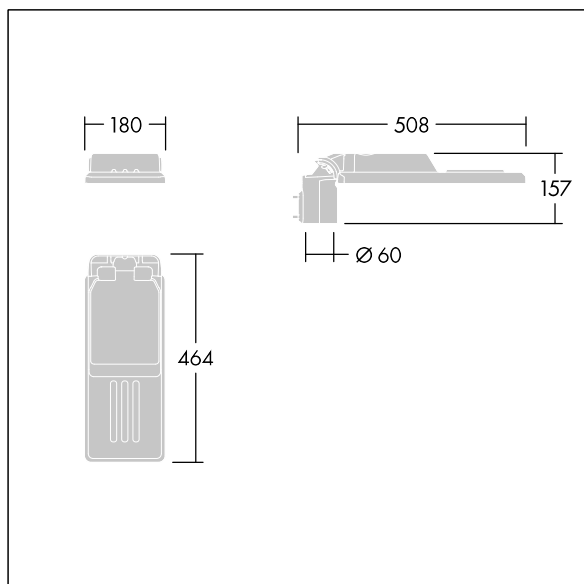

TLG_ISLC_F_XS_ZU_SR.jpg

Wymiary: Wymiary: 508 x 180 x 157 mm

Moc całkowita: Moc opraw: 51,2 W

Strumień świetlny oprawy: Strumień świetlny oprawy: 7018 lm

Skuteczność świetlna: Skuteczność oprawy: 137 lm/W

Waga: waga: 3,3 kg

Powierzchnia stawiająca opór wiatrowi: 0.028 m²

TLG_ISLC_M_XSMT60.wmf

Ten produkt zawiera źródło światła o klasie efektywności energetycznej D.

Wartości oznaczone gwiazdką (*) są wartościami znamionowymi. Thorn stosuje sprawdzone komponenty od wiodących dostawców, ale mimo to mogą wystąpić pojedyncze przypadki usterek technicznych poszczególnych diod LED w trakcie znamionowej trwałości użytkowej produktu. Międzynarodowe normy dopuszczają tolerancję strumienia początkowego i mocy w zakresie $\pm 10\%$. Jeżeli nie podano inaczej, wartości te obowiązują dla temperatury 25°C