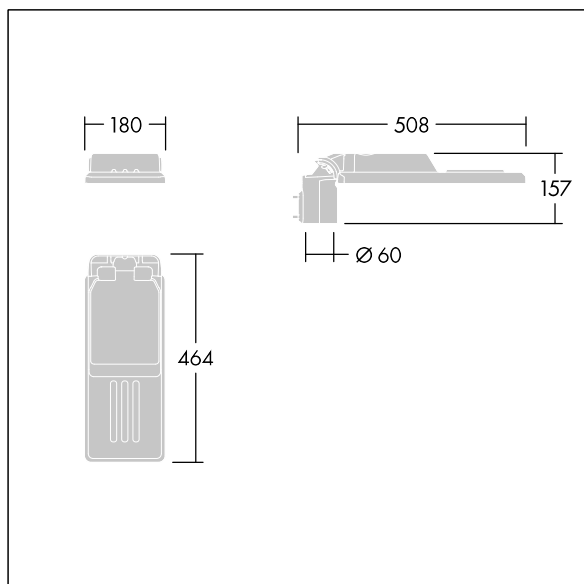

TLG\_ISLC\_F\_XS\_ZU\_SR.jpg

Wymiary: Wymiary: 508 x 180 x 157 mm

Moc całkowita: Moc opraw: 36,3 W

Strumień świetlny oprawy: Strumień świetlny oprawy: 5250 lm

Skuteczność świetlna: Skuteczność oprawy: 145 lm/W

Waga: waga: 3,3 kg

Powierzchnia stawiająca opór wiatrowi: 0.028 m<sup>2</sup>

TLG\_ISLC\_M\_XSMTP60.wmf

Ten produkt zawiera źródło światła o klasie efektywności energetycznej D.

Wartości oznaczone gwiazdką (\*) są wartościami znamionowymi. Thorn stosuje sprawdzone komponenty od wiodących dostawców, ale mimo to mogą wystąpić pojedyncze przypadki usterek technicznych poszczególnych diod LED w trakcie znamionowej trwałości użytkowej produktu. Międzynarodowe normy dopuszczają tolerancję strumienia początkowego i mocy w zakresie  $\pm 10\%$ . Jeżeli nie podano inaczej, wartości te obowiązują dla temperatury 25°C