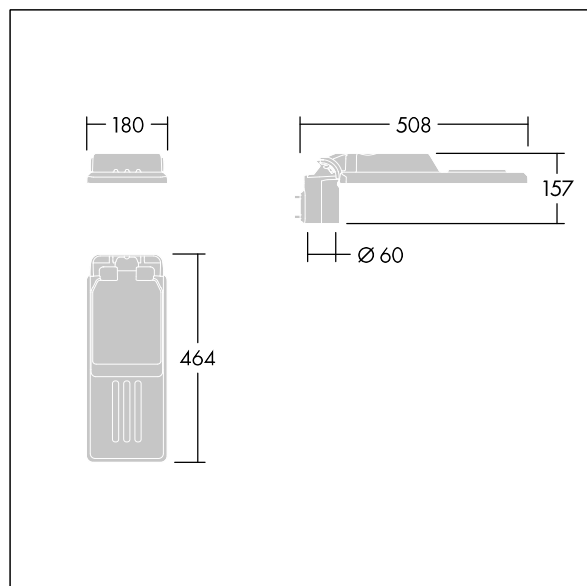

TLG\_ISLC\_F\_XS\_ZU\_SR.jpg

Wymiary: Wymiary: 508 x 180 x 157 mm

Moc całkowita: Moc opraw: 25,7 W

Strumień świetlny oprawy: Strumień świetlny oprawy: 3821 lm

Skuteczność świetlna: Skuteczność oprawy: 149 lm/W

Waga: waga: 3,3 kg

Powierzchnia stawiająca opór wiatrowi: 0.028 m<sup>2</sup>

TLG\_ISLC\_M\_XSMT60.wmf

Ten produkt zawiera źródło światła o klasie efektywności energetycznej D.

Wartości oznaczone gwiazdką (\*) są wartościami znamionowymi. Thorn stosuje sprawdzone komponenty od wiodących dostawców, ale mimo to mogą wystąpić pojedyncze przypadki usterek technicznych poszczególnych diod LED w trakcie znamionowej trwałości użytkowej produktu. Międzynarodowe normy dopuszczają tolerancję strumienia początkowego i mocy w zakresie  $\pm 10\%$ . Jeżeli nie podano inaczej, wartości te obowiązują dla temperatury 25°C

**96636341 IS XS 24L35-730 NR CL1 WS0.3 M60 GY-S**

**THORN**