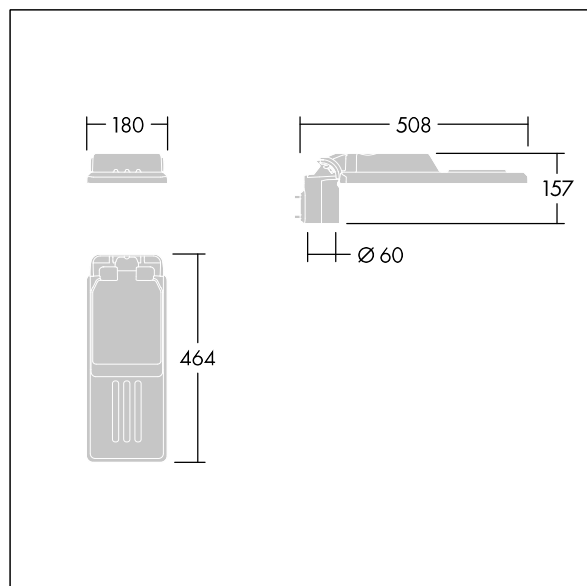

TLG_ISLC_F_XS_ZU_SR.jpg

Wymiary: Wymiary: 508 x 180 x 157 mm

Moc całkowita: Moc opraw: 25,7 W

Strumień świetlny oprawy: Strumień świetlny oprawy: 3821 lm

Skuteczność świetlna: Skuteczność oprawy: 149 lm/W

Waga: waga: 3,3 kg

Powierzchnia stawiająca opór wiatrowi: 0.028 m²

TLG_ISLC_M_XSMT60.wmf

Ten produkt zawiera źródło światła o klasie efektywności energetycznej D.

Wartości oznaczone gwiazdką (*) są wartościami znamionowymi. Thorn stosuje sprawdzone komponenty od wiodących dostawców, ale mimo to mogą wystąpić pojedyncze przypadki usterek technicznych poszczególnych diod LED w trakcie znamionowej trwałości użytkowej produktu. Międzynarodowe normy dopuszczają tolerancję strumienia początkowego i mocy w zakresie $\pm 10\%$. Jeżeli nie podano inaczej, wartości te obowiązują dla temperatury 25°C