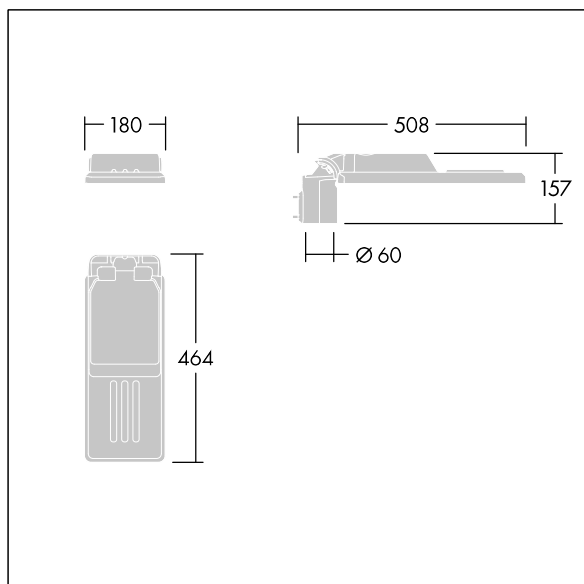

TLG\_ISLC\_F\_XS\_ZU\_SR.jpg

Wymiary: Wymiary: 508 x 180 x 157 mm

Moc całkowita: Moc opraw: 18,9 W

Strumień świetlny oprawy: Strumień świetlny oprawy: 2824 lm

Skuteczność świetlna: Skuteczność oprawy: 149 lm/W

Waga: waga: 3,3 kg

Powierzchnia stawiająca opór wiatrowi: 0.028 m<sup>2</sup>

TLG\_ISLC\_M\_XSMT60.wmf

Ten produkt zawiera źródło światła o klasie efektywności energetycznej D.

Wartości oznaczone gwiazdką (\*) są wartościami znamionowymi. Thorn stosuje sprawdzone komponenty od wiodących dostawców, ale mimo to mogą wystąpić pojedyncze przypadki usterek technicznych poszczególnych diod LED w trakcie znamionowej trwałości użytkowej produktu. Międzynarodowe normy dopuszczają tolerancję strumienia początkowego i mocy w zakresie  $\pm 10\%$ . Jeżeli nie podano inaczej, wartości te obowiązują dla temperatury 25°C

**96636340 IS XS 24L25-730 NR CL1 WS0.3 M60 GY-S**

**THORN**