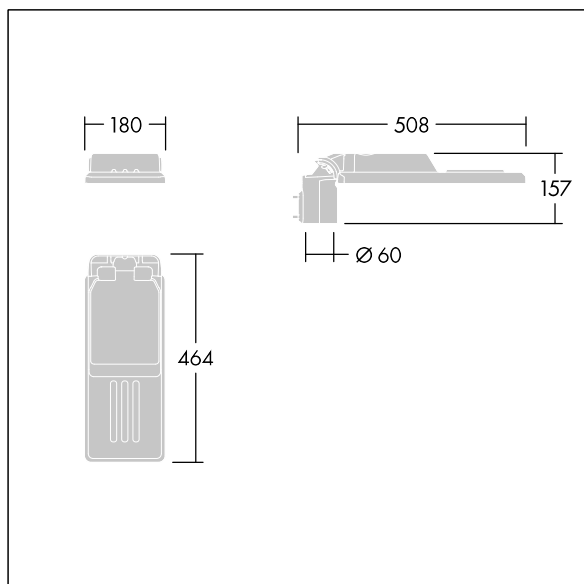

TLG\_ISLC\_F\_XS\_ZU\_SR.jpg

Wymiary: Wymiary: 508 x 180 x 157 mm

Moc całkowita: Moc opraw: 18,9 W

Strumień świetlny oprawy: Strumień świetlny oprawy: 2824 lm

Skuteczność świetlna: Skuteczność oprawy: 149 lm/W

Waga: waga: 3,3 kg

Powierzchnia stawiająca opór wiatrowi: 0.028 m<sup>2</sup>

TLG\_ISLC\_M\_XSMTP60.wmf

Ten produkt zawiera źródło światła o klasie efektywności energetycznej D.

Wartości oznaczone gwiazdką (\*) są wartościami znamionowymi. Thorn stosuje sprawdzone komponenty od wiodących dostawców, ale mimo to mogą wystąpić pojedyncze przypadki usterek technicznych poszczególnych diod LED w trakcie znamionowej trwałości użytkowej produktu. Międzynarodowe normy dopuszczają tolerancję strumienia początkowego i mocy w zakresie  $\pm 10\%$ . Jeżeli nie podano inaczej, wartości te obowiązują dla temperatury 25°C