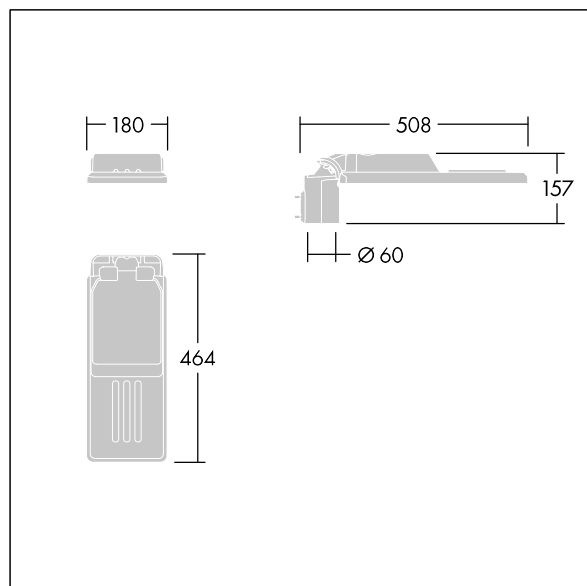

TLG\_ISLC\_F\_XS\_ZU\_SR.jpg

Wymiary: Wymiary: 508 x 180 x 157 mm

Moc całkowita: Moc opraw: 51,2 W

Strumień świetlny oprawy: Strumień świetlny oprawy: 7018 lm

Skuteczność świetlna: Skuteczność oprawy: 137 lm/W

Waga: waga: 3,27 kg

Powierzchnia stawiająca opór wiatrowi: 0.028 m<sup>2</sup>

TLG\_ISLC\_M\_XSMTP60.wmf

Ten produkt zawiera źródło światła o klasie efektywności energetycznej D.

Wartości oznaczone gwiazdką (\*) są wartościami znamionowymi. Thorn stosuje sprawdzone komponenty od wiodących dostawców, ale mimo to mogą wystąpić pojedyncze przypadki usterek technicznych poszczególnych diod LED w trakcie znamionowej trwałości użytkowej produktu. Międzynarodowe normy dopuszczają tolerancję strumienia początkowego i mocy w zakresie ±10%. Jeżeli nie podano inaczej, wartości te obowiązują dla temperatury 25°C