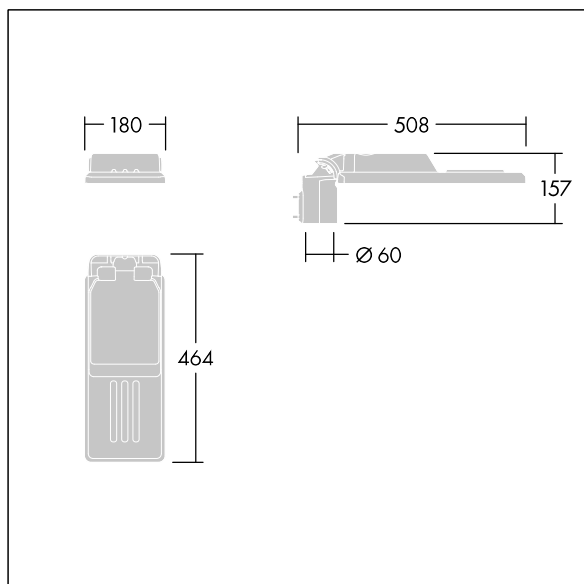

TLG_ISLC_F_XS_ZU_SR.jpg

Wymiary: Wymiary: 508 x 180 x 157 mm

Moc całkowita: Moc opraw: 25,7 W

Strumień świetlny oprawy: Strumień świetlny oprawy: 3821 lm

Skuteczność świetlna: Skuteczność oprawy: 149 lm/W

Waga: waga: 3,27 kg

Powierzchnia stawiająca opór wiatrowi: 0.028 m²

TLG_ISLC_M_XSMT60.wmf

Ten produkt zawiera źródło światła o klasie efektywności energetycznej D.

Wartości oznaczone gwiazdką (*) są wartościami znamionowymi. Thorn stosuje sprawdzone komponenty od wiodących dostawców, ale mimo to mogą wystąpić pojedyncze przypadki usterek technicznych poszczególnych diod LED w trakcie znamionowej trwałości użytkowej produktu. Międzynarodowe normy dopuszczają tolerancję strumienia początkowego i mocy w zakresie $\pm 10\%$. Jeżeli nie podano inaczej, wartości te obowiązują dla temperatury 25°C