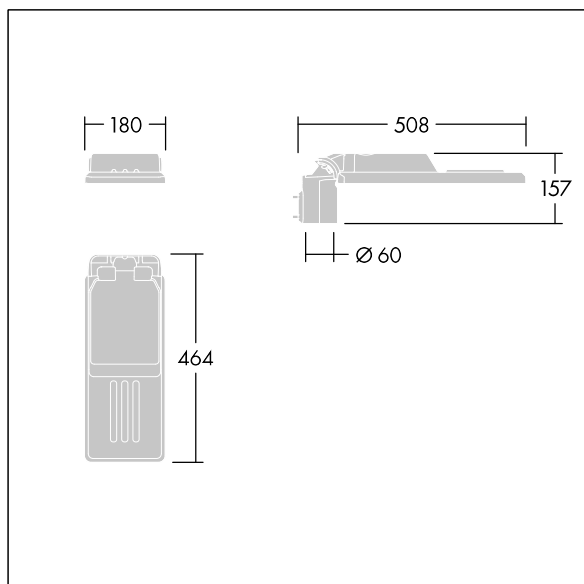

TLG_ISLC_F_XS_ZU_SR.jpg

Wymiary: Wymiary: 508 x 180 x 157 mm

Moc całkowita: Moc opraw: 18,9 W

Strumień świetlny oprawy: Strumień świetlny oprawy: 2824 lm

Skuteczność świetlna: Skuteczność oprawy: 149 lm/W

Waga: waga: 3,27 kg

Powierzchnia stawiająca opór wiatrowi: 0.028 m²

TLG_ISLC_M_XSMTP60.wmf

Ten produkt zawiera źródło światła o klasie efektywności energetycznej D.

Wartości oznaczone gwiazdką (*) są wartościami znamionowymi. Thorn stosuje sprawdzone komponenty od wiodących dostawców, ale mimo to mogą wystąpić pojedyncze przypadki usterek technicznych poszczególnych diod LED w trakcie znamionowej trwałości użytkowej produktu. Międzynarodowe normy dopuszczają tolerancję strumienia początkowego i mocy w zakresie ±10%. Jeżeli nie podano inaczej, wartości te obowiązują dla temperatury 25°C

96636336 IS XS 24L25-730 NR CL2 WS0.3 M60 GY-S

THORN