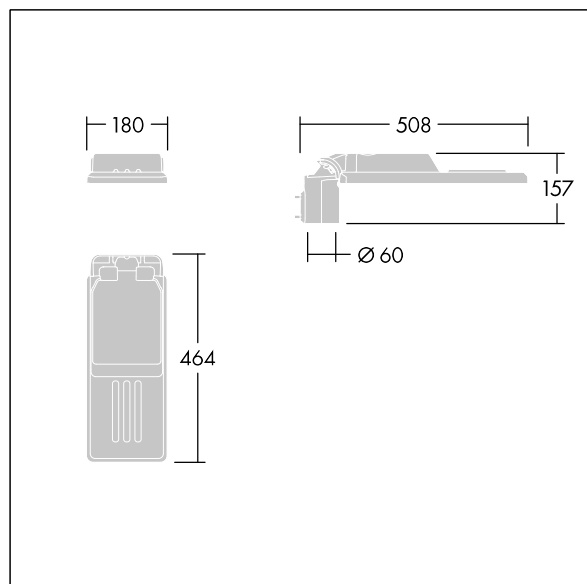

Isaro

Dyskretna i uniwersalna oprawa oświetlenia drogowego i ulicznego o trwałych wysokich parametrach oświetleniowych. Sterownik LED, Programowalna, ustawiona na stały strumień świetlny, zasila 24 diod LED prądem 250mA. Obudowa: bardzo mała, aluminium (EN AC-44300) odlewane ciśnieniowo, malowane proszkowo teksturowany na kolor Jasnoszara teksturowana (150) – częściowo pomalowana. Trzpień montażowy: niemalowany na kolor Jasnoszara teksturowana (150) – częściowo pomalowana. Klosz: Ekstrabiałe szkło. Elementy mocujące: stal nierdzewna z powłoką zapobiegającą korozji galwanicznej. Układ optyczny z rozsyłem dla wąskich dróg emitujący światło o współczynniku oddawania barw Współczynnik oddawania barw: 70 i temperaturze barwowej Temperatura barwowa*: 3000 Kelvin. Oprawa dostarczana z diodami LED. Klasa bezpieczeństwa II, odporność mechaniczna Udarność: IK08, klasa szczelności IP66, Ta maks.: °C. Dostarczana z adapterem trzpienia montażowego Ø 60 mm, który można dostosować do montażu na szczycie słupa (nachylenie 0°/5°/10°) lub na wysięgniku (nachylenie -20°/-15°/-10°/-5°/0°), ,

TLG_ISLC_F_XS_ZU_SR.jpg

Wymiary: Wymiary: 508 x 180 x 157 mm

Moc całkowita: Moc opraw: 18,9 W

Strumień świetlny oprawy: Strumień świetlny oprawy: 2824 lm

Skuteczność świetlna: Skuteczność oprawy: 149 lm/W

Waga: waga: 3,27 kg

Powierzchnia stawiająca opór wiatrowi: 0.028 m²

TLG_ISLC_M_XSMT60.wmf

Ten produkt zawiera źródło światła o klasie efektywności energetycznej D.

Wartości oznaczone gwiazdką (*) są wartościami znamionowymi. Thorn stosuje sprawdzone komponenty od wiodących dostawców, ale mimo to mogą wystąpić pojedyncze przypadki usterek technicznych poszczególnych diod LED w trakcie znamionowej trwałości użytkowej produktu. Międzynarodowe normy dopuszczają tolerancję strumienia początkowego i mocy w zakresie $\pm 10\%$. Jeżeli nie podano inaczej, wartości te obowiązują dla temperatury 25°C