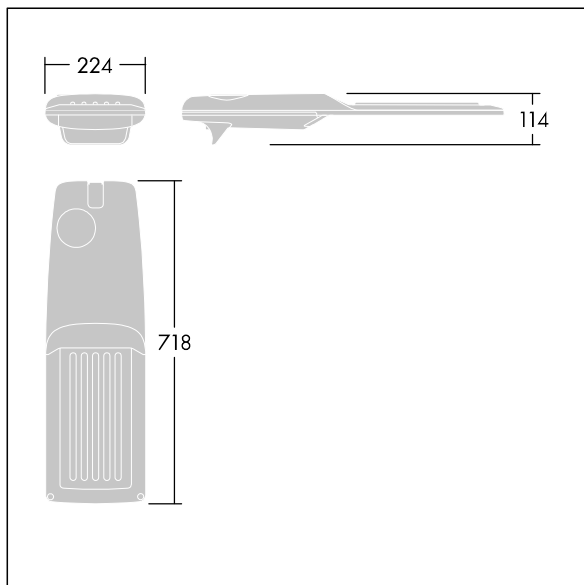

Isaro Pro

96636182 IP 60L70-740 NR BP 3550 CL2 M60 GY-S

THORN

Isaro Pro

Nowoczesna oprawa oświetlenia drogowego LED (średni) z 60 LED-ami zasilanymi prądem 700mA, z układem optycznym dla wąskich dróg. Programowalna Sterownik LED. Klasa bezpieczeństwa II, klasa szczelności IP66, odporność mechaniczna IK09. Obudowa: aluminium (EN AC-44300) odlewane ciśnieniowo malowane proszkowo teksturowany kolor jasnoszary (zbliżony do RAL 9006), granulacja 150. Trzpień montażowy: aluminium (EN AC-44300) odlewane ciśnieniowo niemalowane. Klosz: szkło o grubości 5 mm. Śruby mocujące: stal sprężynowa. Dostarczana z adapterem trzpienia montażowego Ø 60 mm, który można dostosować do montażu na szczycie słupa (nachylenie 0°/5°/10°/15°/20°) lub na wysięgniku (nachylenie -15°/-10°/-5°/0°/5°/10°/15°).. Wyposażona w obwód redukcji poboru mocy o 50%, który działa przez 3 godziny przed wirtualną północą i 5 godzin po niej... wyposażone w LED 4000K. Ochrona przeciwprzepięciowa: 10 kV przed pojedynczym impulsem i 8 kV przed wieloma impulsami dla trybu wspólnego, 6 kV przed wieloma dla trybu różnicowego. Przy stałym systemie DALI, 6 kV przed wieloma impulsami dla trybów wspólnego i różnicowego.

TLG_ISRP_F_M_PDB_SIL.jpg

Wymiary: 718 x 224 x 114 mm

Moc opraw: 125,2 W

Strumień świetlny oprawy: 19367 lm

Skuteczność oprawy: 155 lm/W

Waga: 6,99 kg

Scx: 0.066 m²

TLG_ISRP_M_LD2.wmf