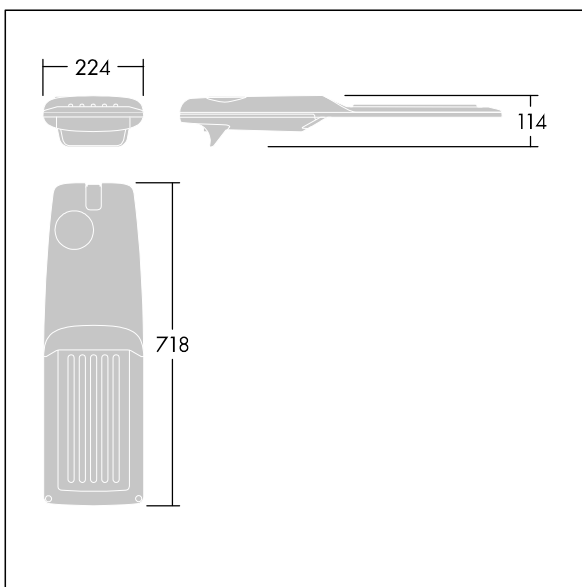

Isaro Pro

96636180 IP 60L35-740 NR BP 3550 CL2 M60 GY-S

THORN

Isaro Pro

Nowoczesna oprawa oświetlenia drogowego LED (średni) z 60 LED-ami zasilanymi prądem 350mA, z układem optycznym dla wąskich dróg. Programowalna Sterownik LED. Klasa bezpieczeństwa II, klasa szczelności IP66, odporność mechaniczna IK09. Obudowa: aluminium (EN AC-44300) odlewane ciśnieniowo malowane proszkowo teksturowany kolor jasnoszary (zbliżony do RAL 9006), granulacja 150. Trzpień montażowy: aluminium (EN AC-44300) odlewane ciśnieniowo niemalowane. Kłoz: szkło o grubości 5 mm. Śruby mocujące: stal sprężynowa. Dostarczana z adapterem trzpienia montażowego Ø 60 mm, który można dostosować do montażu na szczycie słupa (nachylenie 0°/5°/10°/15°/20°) lub na wysięgniku (nachylenie -15°/-10°/-5°/0°/5°/10°/15°).. Wyposażona w obwód redukcji poboru mocy o 50%, który działa przez 3 godziny przed wirtualną północą i 5 godzin po niej... wyposażone w LED 4000K. Ochrona przeciwprzebiecowa: 10 kV przed pojedynczym impulsem i 8 kV przed wieloma impulsami dla trybu wspólnego, 6 kV przed wieloma dla trybu różnicowego. Przy stałym systemie DALI, 6 kV przed wieloma impulsami dla trybów wspólnego i różnicowego.

TLG_ISRP_F_M_PDB_SIL.jpg

Wymiary: 718 x 224 x 114 mm
Moc opraw: 61,8 W
Strumień świetlny oprawy: 10578 lm
Skuteczność oprawy: 171 lm/W
Waga: 6,99 kg
Scx: 0.066 m²

TLG_ISRP_M_LD2.wmf

Ten produkt zawiera źródła światła o klasach energetycznych D, E.