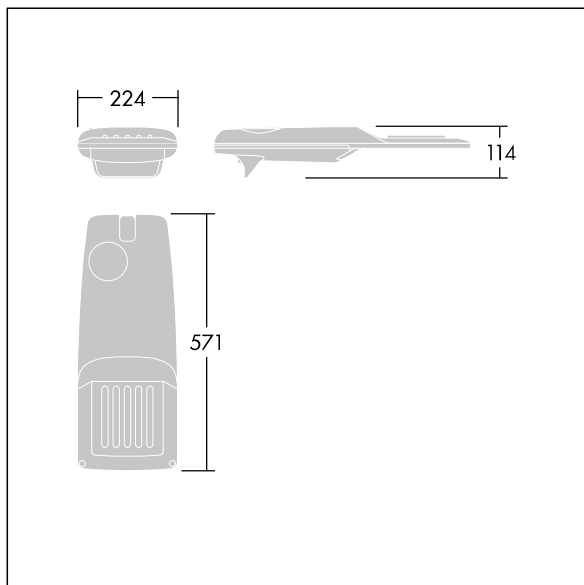

Isaro Pro

96636176 IP 36L85-740 NR BP 3550 CL2 M60 GY-S

THORN

Isaro Pro

Nowoczesna oprawa oświetlenia drogowego LED (mały) z 36 LED-ami zasilanymi prądem 850mA, z układem optycznym dla wąskich dróg. Programowalna Sterownik LED. Klasa bezpieczeństwa II, klasa szczelności IP66, odporność mechaniczna IK09. Obudowa: aluminium (EN AC-44300) odlewane ciśnieniowo malowane proszkowo teksturowany kolor jasnoszary (zbliżony do RAL 9006), granulacja 150. Trzpień montażowy: aluminium (EN AC-44300) odlewane ciśnieniowo niemalowane. Kłoz: szkło o grubości 5 mm. Śruby mocujące: stal sprężynowa. Dostarczana z adapterem trzpienia montażowego Ø 60 mm, który można dostosować do montażu na szczycie słupa (nachylenie 0°/5°/10°/15°/20°) lub na wysięgniku (nachylenie -15°/-10°/-5°/0°/5°/10°/15°).. Wyposażona w obwód redukcji poboru mocy o 50%, który działa przez 3 godziny przed wirtualną północą i 5 godzin po niej... wyposażone w LED 4000K. Ochrona przeciwprzebieciowa: 10 kV przed pojedynczym impulsem i 8 kV przed wieloma impulsami dla trybu wspólnego, 6 kV przed wieloma dla trybu różnicowego. Przy stałym systemie DALI, 6 kV przed wieloma impulsami dla trybów wspólnego i różnicowego.

TLG_ISRP_F_PDB_SIL.jpg

Wymiary: 571 x 224 x 114 mm

Moc opraw: 93,6 W

Strumień świetlny oprawy: 13685 lm

Skuteczność oprawy: 146 lm/W

Waga: 5,88 kg

Scx: 0.054 m²

TLG_ISRP_M_LD1.wmf