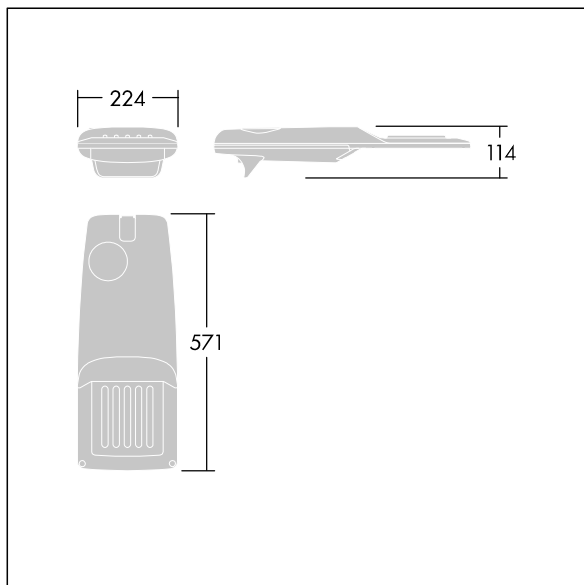

Isaro Pro

96636173 IP 36L35-740 NR BP 3550 CL2 M60 GY-S

THORN

Isaro Pro

Nowoczesna oprawa oświetlenia drogowego LED (mały) z 36 LED-ami zasilanymi prądem 350mA, z układem optycznym dla wąskich dróg. Programowalna Sterownik LED. Klasa bezpieczeństwa II, klasa szczelności IP66, odporność mechaniczna IK09. Obudowa: aluminium (EN AC-44300) odlewane ciśnieniowo malowane proszkowo teksturowany kolor jasnoszary (zbliżony do RAL 9006), granulacja 150. Trzpień montażowy: aluminium (EN AC-44300) odlewane ciśnieniowo niemalowane. Klosz: szkło o grubości 5 mm. Śruby mocujące: stal sprężynowa. Dostarczana z adapterem trzpienia montażowego Ø 60 mm, który można dostosować do montażu na szczycie słupa (nachylenie 0°/5°/10°/15°/20°) lub na wysięgniku (nachylenie -15°/-10°/-5°/0°/5°/10°/15°).. Wyposażona w obwód redukcji poboru mocy o 50%, który działa przez 3 godziny przed wirtualną północą i 5 godzin po niej... wyposażone w LED 4000K. Ochrona przeciwprzebieciowa: 10 kV przed pojedynczym impulsem i 8 kV przed wieloma impulsami dla trybu wspólnego, 6 kV przed wieloma impulsami dla trybu różnicowego. Przy stałym systemie DALI, 6 kV przed wieloma impulsami dla trybów wspólnego i różnicowego.

TLG_ISRP_F_PDB_SIL.jpg

Wymiary: 571 x 224 x 114 mm

Moc opraw: 38 W

Strumień świetlny oprawy: 6356 lm

Skuteczność oprawy: 167 lm/W

Waga: 5,32 kg

Scx: 0.054 m²

TLG_ISRP_M_LD1.wmf