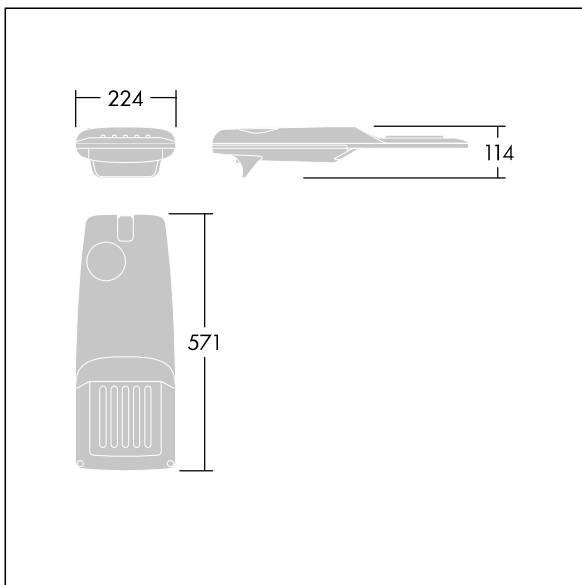

## Isaro Pro

Nowoczesna oprawa oświetlenia drogowego LED (mały) z 24 LED-ami zasilanymi prądem 700mA, z układem optycznym dla wąskich dróg. Programowalna Sterownik LED. Klasa bezpieczeństwa II, klasa szczelności IP66, odporność mechaniczna IK09. Obudowa: aluminium (EN AC-44300) odlewane ciśnieniowo malowane proszkowo teksturowany kolor jasnoszary (zbliżony do RAL 9006), granulacja 150. Trzpień montażowy: aluminium (EN AC-44300) odlewane ciśnieniowo niemalowane. Kłoz: szkło o grubości 5 mm. Śruby mocujące: stal sprężynowa. Dostarczana z adapterem trzpienia montażowego Ø 60 mm, który można dostosować do montażu na szczycie słupa (nachylenie 0°/5°/10°/15°/20°) lub na wysięgniku (nachylenie -15°/-10°/-5°/0°/5°/10°/15°).. Wyposażona w obwód redukcji poboru mocy o 50%, który działa przez 3 godziny przed wirtualną północą i 5 godzin po niej... wyposażone w LED 4000K. Ochrona przeciwprzebieciowa: 10 kV przed pojedynczym impulsem i 8 kV przed wieloma impulsami dla trybu wspólnego, 6 kV przed wieloma impulsami dla trybu różnicowego. Przy stałym systemie DALI, 6 kV przed wieloma impulsami dla trybów wspólnego i różnicowego.

TLG\_ISRP\_F\_PDB\_SIL.jpg

Wymiary: 571 x 224 x 114 mm  
Moc opraw: 51,1 W  
Strumień świetlny oprawy: 7848 lm  
Skuteczność oprawy: 154 lm/W  
Waga: 5,26 kg  
Scx: 0.054 m<sup>2</sup>

TLG\_ISRP\_M\_LD1.wmf