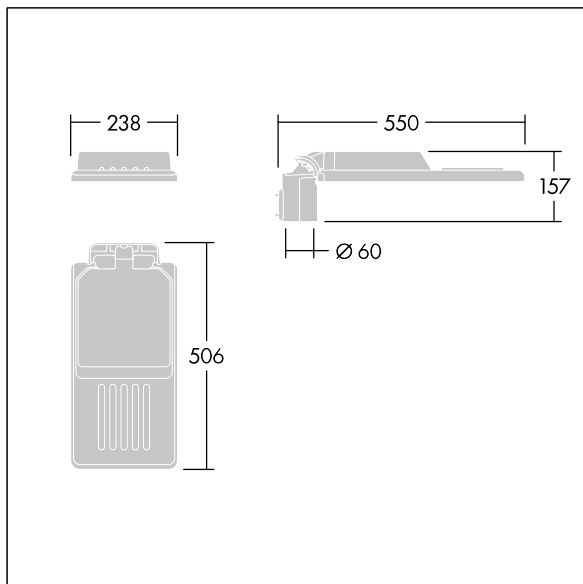

## Isaro

Dyskretna i uniwersalna oprawa oświetlenia drogowego i ulicznego o trwałych wysokich parametrach oświetleniowych. Sterownik LED, Programowalna, ustawiona na stały strumień świetlny, zasila 24 diod LED prądem 850mA. Obudowa: mały, aluminium (EN AC-44300) odlewane ciśnieniowo, malowane proszkowo teksturowany na kolor Jasnoszara teksturowana (150) – częściowo pomalowana. Trzpień montażowy: niemalowany na kolor Jasnoszara teksturowana (150) – częściowo pomalowana. Klosz: Ekstrabiałe szkło. Elementy mocujące: stal nierdzewna z powłoką zapobiegającą korozji galwanicznej. Układ optyczny z rozsyłem dla wąskich dróg emitujący światło o współczynniku oddawania barw Współczynnik oddawania barw: 70 i temperaturze barwowej Temperatura barwowa\*: 3000 Kelvin. Oprawa dostarczana z diodami LED. Klasa bezpieczeństwa II, odporność mechaniczna Udarność: IK08, klasa szczelności IP66, Ta maks.: 35°C. Dostarczana z adapterem trzpienia montażowego Ø 60 mm, który można dostosować do montażu na szczycie słupa (nachylenie 0°/5°/10°) lub na wysięgniku (nachylenie -20°/-15°/-10°/-5°/0°), ,

TLG\_ISLC\_F\_S\_ZU\_SR.jpg

Wymiary: Wymiary: 550 x 238 x 157 mm

Moc całkowita: Moc opraw: 63,2 W

Strumień świetlny oprawy: Strumień świetlny oprawy: 8727 lm

Skuteczność świetlna: Skuteczność oprawy: 138 lm/W

Waga: waga: 4,03 kg

Powierzchnia stawiająca opór wiatrowi: 0.041 m<sup>2</sup>

TLG\_ISLC\_M\_SMTp60.wmf

Ten produkt zawiera źródło światła o klasie efektywności energetycznej D.

Wartości oznaczone gwiazdką (\*) są wartościami znamionowymi. Thorn stosuje sprawdzone komponenty od wiodących dostawców, ale mimo to mogą wystąpić pojedyncze przypadki usterek technicznych poszczególnych diod LED w trakcie znamionowej trwałości użytkowej produktu. Międzynarodowe normy dopuszczają tolerancję strumienia początkowego i mocy w zakresie  $\pm 10\%$ . Jeżeli nie podano inaczej, wartości te obowiązują dla temperatury 25°C