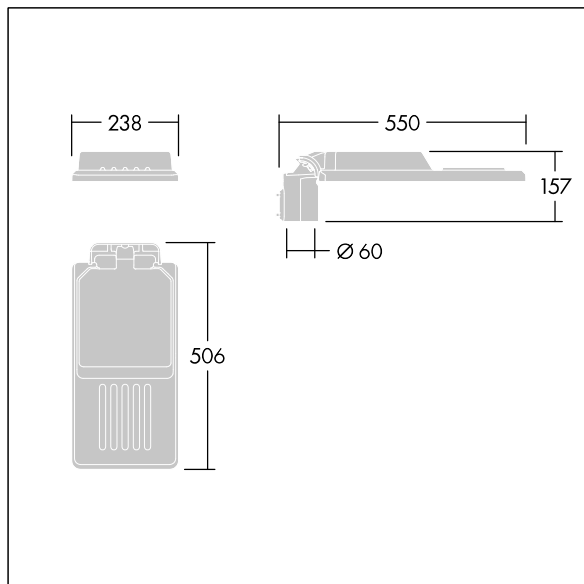

Isaro

Dyskretna i uniwersalna oprawa oświetlenia drogowego i ulicznego o trwałych wysokich parametrach oświetleniowych. Sterownik LED, Programowalna, ustawiona na stały strumień świetlny, zasila 24 diod LED prądem 350mA. Obudowa: mały, aluminium (EN AC-44300) odlewane ciśnieniowo, malowane proszkowo teksturowany na kolor Jasnoszara teksturowana (150) – częściowo pomalowana. Trzpień montażowy: niemalowany na kolor Jasnoszara teksturowana (150) – częściowo pomalowana. Klosz: Ekstrabiałe szkło. Elementy mocujące: stal nierdzewna z powłoką zapobiegającą korozji galwanicznej. Układ optyczny z rozsyłem dla wąskich dróg emitujący światło o współczynniku oddawania barw Współczynnik oddawania barw: 70 i temperaturze barwowej Temperatura barwowa*: 3000 Kelvin. Oprawa dostarczana z diodami LED. Klasa bezpieczeństwa II, odporność mechaniczna Udarność: IK08, klasa szczelności IP66, Ta maks.: 50°C. Dostarczana z adapterem trzpienia montażowego Ø 60 mm, który można dostosować do montażu na szczycie słupa (nachylenie 0°/5°/10°) lub na wysięgniku (nachylenie -20°/-15°/-10°/-5°/0°).

TLG_ISLC_F_S_ZU_SR.jpg

Wymiary: Wymiary: 550 x 238 x 157 mm

Moc całkowita: Moc opraw: 25,8 W

Strumień świetlny oprawy: Strumień świetlny oprawy: 4012 lm

Skuteczność świetlna: Skuteczność oprawy: 156 lm/W

Waga: waga: 4 kg

Powierzchnia stawiająca opór wiatrowi: 0.041 m²

TLG_ISLC_M_SMTp60.wmf

Ten produkt zawiera źródło światła o klasie efektywności energetycznej D.

Wartości oznaczone gwiazdką (*) są wartościami znamionowymi. Thorn stosuje sprawdzone komponenty od wiodących dostawców, ale mimo to mogą wystąpić pojedyncze przypadki usterek technicznych poszczególnych diod LED w trakcie znamionowej trwałości użytkowej produktu. Międzynarodowe normy dopuszczają tolerancję strumienia początkowego i mocy w zakresie ±10%. Jeżeli nie podano inaczej, wartości te obowiązują dla temperatury 25°C