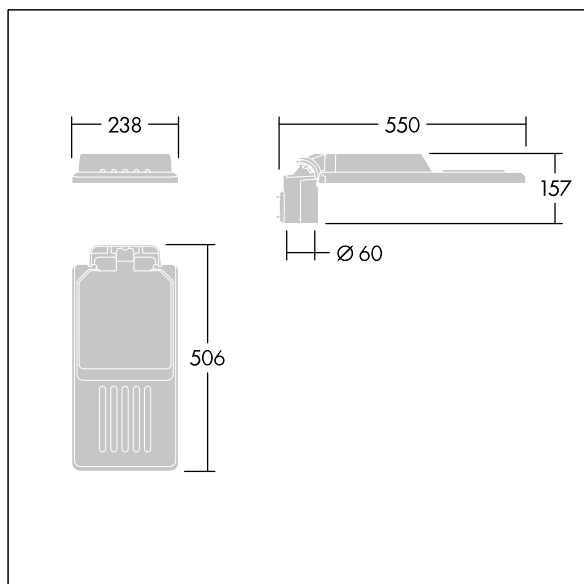

## Isaro

Dyskretna i uniwersalna oprawa oświetlenia drogowego i ulicznego o trwałych wysokich parametrach oświetleniowych. Sterownik LED, Programowalna, ustawiona na stały strumień świetlny, zasila 24 diod LED prądem 250mA. Obudowa: mały, aluminium (EN AC-44300) odlewane ciśnieniowo, malowane proszkowo teksturowany na kolor Jasnoszara teksturowana (150) – częściowo pomalowana. Trzpień montażowy: niemalowany na kolor Jasnoszara teksturowana (150) – częściowo pomalowana. Klosz: Ekstrabiałe szkło. Elementy mocujące: stal nierdzewna z powłoką zapobiegającą korozji galwanicznej. Układ optyczny z rozsyłem dla wąskich dróg emitujący światło o współczynniku oddawania barw Współczynnik oddawania barw: 70 i temperaturze barwowej Temperatura barwowa\*: 3000 Kelvin. Oprawa dostarczana z diodami LED. Klasa bezpieczeństwa II, odporność mechaniczna Udarność: IK08, klasa szczelności IP66, T<sub>a</sub> maks.: 50°C. Dostarczana z adapterem trzpienia montażowego Ø 60 mm, który można dostosować do montażu na szczycie słupa (nachylenie 0°/5°/10°) lub na wysięgniku (nachylenie -20°/-15°/-10°/-5°/0°).

TLG\_ISLC\_F\_S\_ZU\_SR.jpg

Wymiary: Wymiary: 550 x 238 x 157 mm

Moc całkowita: Moc opraw: 19 W

Strumień świetlny oprawy: Strumień świetlny oprawy: 2960 lm

Skuteczność świetlna: Skuteczność oprawy: 156 lm/W

Waga: waga: 4 kg

Powierzchnia stawiająca opór wiatrowi: 0.041 m<sup>2</sup>

TLG\_ISLC\_M\_SMTp60.wmf

Ten produkt zawiera źródło światła o klasie efektywności energetycznej D.

Wartości oznaczone gwiazdką (\*) są wartościami znamionowymi. Thorn stosuje sprawdzone komponenty od wiodących dostawców, ale mimo to mogą wystąpić pojedyncze przypadki usterek technicznych poszczególnych diod LED w trakcie znamionowej trwałości użytkowej produktu. Międzynarodowe normy dopuszczają tolerancję strumienia początkowego i mocy w zakresie  $\pm 10\%$ . Jeżeli nie podano inaczej, wartości te obowiązują dla temperatury 25°C