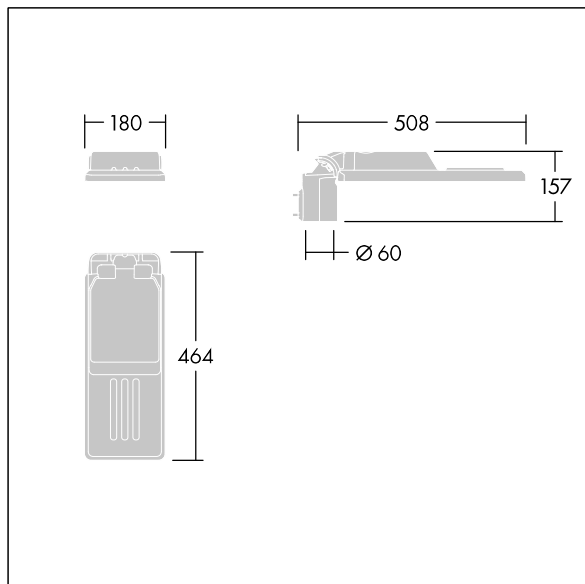

Isaro

Dyskretna i uniwersalna oprawa oświetlenia drogowego i ulicznego o trwałych wysokich parametrach oświetleniowych. Sterownik LED, Programowalna, ustawiona na stały strumień świetlny, zasila 12 diod LED prądem 850mA. Obudowa: bardzo mała, aluminium (EN AC-44300) odlewane ciśnieniowo, malowane proszkowo teksturowany na kolor Jasnoszara teksturowana (150) – częściowo pomalowana. Trzpień montażowy: niemalowany na kolor Jasnoszara teksturowana (150) – częściowo pomalowana. Klosz: Ekstrabiałe szkło. Elementy mocujące: stal nierdzewna z powłoką zapobiegającą korozji galwanicznej. Układ optyczny z rozsyłem dla wąskich dróg emitujący światło o współczynniku oddawania barw Współczynnik oddawania barw: 70 i temperaturze barwowej Temperatura barwowa\*: 3000 Kelvin. Oprawa dostarczana z diodami LED. Klasa bezpieczeństwa II, odporność mechaniczna Udarność: IK08, klasa szczelności IP66, Ta maks.: 45°C. Dostarczana z adapterem trzpienia montażowego Ø 60 mm, który można dostosować do montażu na szczycie słupa (nachylenie 0°/5°/10°) lub na wysięgniku (nachylenie -20°/-15°/-10°/-5°/0°).

TLG\_ISLC\_F\_XS\_ZU\_SR.jpg

Wymiary: Wymiary: 508 x 180 x 157 mm  
 Moc całkowita: Moc opraw: 32,6 W  
 Strumień świetlny oprawy: Strumień świetlny oprawy: 4232 lm  
 Skuteczność świetlna: Skuteczność oprawy: 130 lm/W  
 Waga: waga: 3,13 kg  
 Powierzchnia stawiająca opór wiatrowi: 0.028 m²