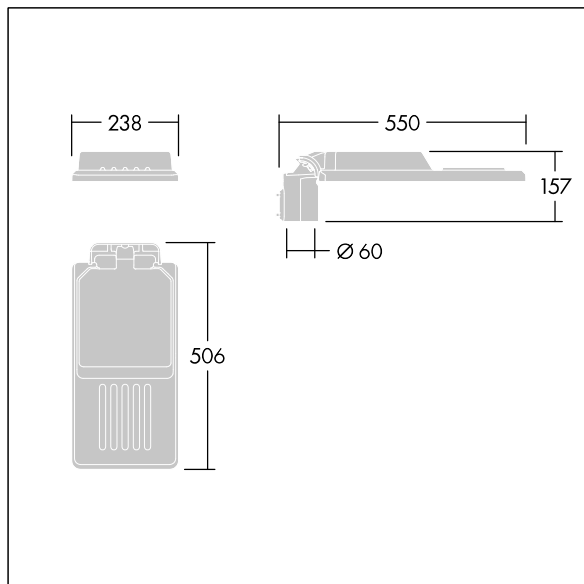

## Isaro

Dyskretna i uniwersalna oprawa oświetlenia drogowego i ulicznego o trwałych wysokich parametrach oświetleniowych. Sterownik LED, Programowalna, ustawiona na stały strumień świetlny, zasila 36 diod LED prądem 1050 mA. Obudowa: mały, aluminium (EN AC-44300) odlewane ciśnieniowo, malowane proszkowo teksturowany na kolor Jasnoszara teksturowana (150) – częściowo pomalowana. Trzpień montażowy: niemalowany na kolor Jasnoszara teksturowana (150) – częściowo pomalowana. Klosz: Ekstrabiałe szkło. Elementy mocujące: stal nierdzewna z powłoką zapobiegającą korozji galwanicznej. Układ optyczny z rozsyłem dla wąskich dróg emitujący światło o współczynniku oddawania barw Współczynnik oddawania barw: 70 i temperaturze barwowej Temperatura barwowa\*: 3000 Kelvin. Oprawa dostarczana z diodami LED. Klasa bezpieczeństwa I, odporność mechaniczna Udarność: IK08, klasa szczelności IP66, Ta maks.: 25°C. Dostarczana z adapterem trzpienia montażowego Ø 60 mm, który można dostosować do montażu na szczycie słupa (nachylenie 0°/5°/10°) lub na wysięgniku (nachylenie -20°/-15°/-10°/-5°/0°).

TLG\_ISLC\_F\_S\_ZU\_SR.jpg

Wymiary: Wymiary: 550 x 238 x 157 mm

Moc całkowita: Moc opraw: 116,8 W

Strumień świetlny oprawy: Strumień świetlny oprawy: 15349 lm

Skuteczność świetlna: Skuteczność oprawy: 131 lm/W

Waga: waga: 4,6 kg

Powierzchnia stawiająca opór wiatrowi: 0.041 m<sup>2</sup>

TLG\_ISLC\_M\_SMTp60.wmf

Ten produkt zawiera źródło światła o klasie efektywności energetycznej D.

Wartości oznaczone gwiazdką (\*) są wartościami znamionowymi. Thorn stosuje sprawdzone komponenty od wiodących dostawców, ale mimo to mogą wystąpić pojedyncze przypadki usterek technicznych poszczególnych diod LED w trakcie znamionowej trwałości użytkowej produktu. Międzynarodowe normy dopuszczają tolerancję strumienia początkowego i mocy w zakresie  $\pm 10\%$ . Jeżeli nie podano inaczej, wartości te obowiązują dla temperatury 25°C