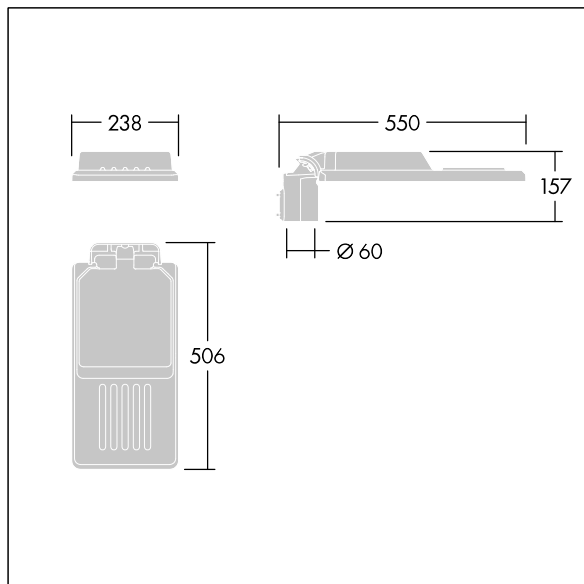

## Isaro

Dyskretna i uniwersalna oprawa oświetlenia drogowego i ulicznego o trwałych wysokich parametrach oświetleniowych. Sterownik LED, Programowalna, ustawiona na stały strumień świetlny, zasila 36 diod LED prądem 850mA. Obudowa: mały, aluminium (EN AC-44300) odlewane ciśnieniowo, malowane proszkowo teksturowany na kolor Jasnoszara teksturowana (150) – częściowo pomalowana. Trzpień montażowy: niemalowany na kolor Jasnoszara teksturowana (150) – częściowo pomalowana. Klosz: Ekstrabiłe szkło,. Elementy mocujące: stal nierdzewna z powłoką zapobiegającą korozji galwanicznej. Układ optyczny z rozsyłem dla wąskich dróg emitujący światło o współczynniku oddawania barw Współczynnik oddawania barw: 70 i temperaturze barwowej Temperatura barwowa\*: 3000 Kelvin. Oprawa dostarczana z diodami LED. Klasa bezpieczeństwa I, odporność mechaniczna Udarność: IK08, klasa szczelności IP66, Ta maks.: 35°C. Dostarczana z adapterem trzpienia montażowego Ø 60 mm, który można dostosować do montażu na szczycie słupa (nachylenie 0°/5°/10°) lub na wysięgniku (nachylenie -20°/-15°/-10°/-5°/0°), ,

TLG\_ISLC\_F\_S\_ZU\_SR.jpg

Wymiary: Wymiary: 550 x 238 x 157 mm

Moc całkowita: Moc opraw: 93,9 W

Strumień świetlny oprawy: Strumień świetlny oprawy:  
12992 lm

Skuteczność świetlna: Skuteczność oprawy: 138 lm/W

Waga: waga: 4,6 kg

Powierzchnia stawiająca opór wiatrowi: 0.041 m<sup>2</sup>

TLG\_ISLC\_M\_SMTp60.wmf

Ten produkt zawiera źródło światła o klasie efektywności energetycznej D.

Wartości oznaczone gwiazdką (\*) są wartościami znamionowymi. Thorn stosuje sprawdzone komponenty od wiodących dostawców, ale mimo to mogą wystąpić pojedyncze przypadki usterek technicznych poszczególnych diod LED w trakcie znamionowej trwałości użytkowej produktu. Międzynarodowe normy dopuszczają tolerancję strumienia początkowego i mocy w zakresie ±10%. Jeżeli nie podano inaczej, wartości te obowiązują dla temperatury 25°C