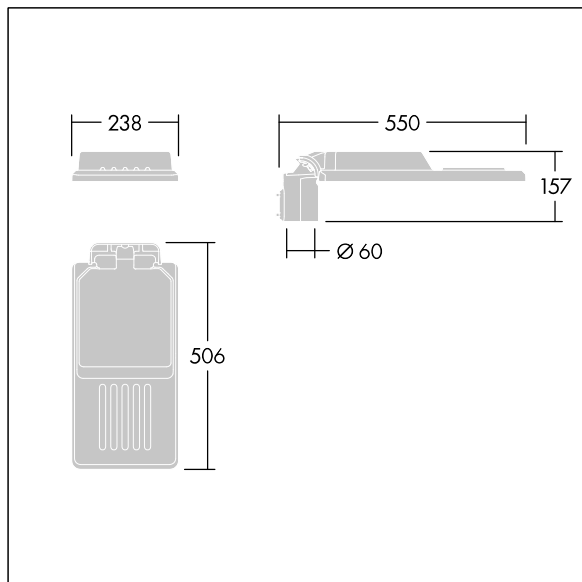

## Isaro

Dyskretna i uniwersalna oprawa oświetlenia drogowego i ulicznego o trwałych wysokich parametrach oświetleniowych. Sterownik LED, Programowalna, ustawiona na stały strumień świetlny, zasila 36 diod LED prądem 250mA. Obudowa: mały, aluminium (EN AC-44300) odlewane ciśnieniowo, malowane proszkowo teksturowany na kolor Jasnoszara teksturowana (150) – częściowo pomalowana. Trzpień montażowy: niemalowany na kolor Jasnoszara teksturowana (150) – częściowo pomalowana. Klosz: Ekstrabiałe szkło. Elementy mocujące: stal nierdzewna z powłoką zapobiegającą korozji galwanicznej. Układ optyczny z rozsyłem dla wąskich dróg emitujący światło o współczynniku oddawania barw Współczynnik oddawania barw: 70 i temperaturze barwowej Temperatura barwowa\*: 3000 Kelvin. Oprawa dostarczana z diodami LED. Klasa bezpieczeństwa I, odporność mechaniczna Udarowość: IK08, klasa szczelności IP66, Ta maks.: 50°C. Dostarczana z adapterem trzpienia montażowego Ø 60 mm, który można dostosować do montażu na szczycie słupa (nachylenie 0°/5°/10°) lub na wysięgniku (nachylenie -20°/-15°/-10°/-5°/0°), ,

TLG\_ISLC\_F\_S\_ZU\_SR.jpg

Wymiary: Wymiary: 550 x 238 x 157 mm

Moc całkowita: Moc opraw: 28,2 W

Strumień świetlny oprawy: Strumień świetlny oprawy: 4431 lm

Skuteczność świetlna: Skuteczność oprawy: 157 lm/W

Waga: waga: 4,1 kg

Powierzchnia stawiająca opór wiatrowi: 0.041 m<sup>2</sup>

TLG\_ISLC\_M\_SMTp60.wmf

Ten produkt zawiera źródło światła o klasie efektywności energetycznej D.

Wartości oznaczone gwiazdką (\*) są wartościami znamionowymi. Thorn stosuje sprawdzone komponenty od wiodących dostawców, ale mimo to mogą wystąpić pojedyncze przypadki usterek technicznych poszczególnych diod LED w trakcie znamionowej trwałości użytkowej produktu. Międzynarodowe normy dopuszczają tolerancję strumienia początkowego i mocy w zakresie ±10%. Jeżeli nie podano inaczej, wartości te obowiązują dla temperatury 25°C