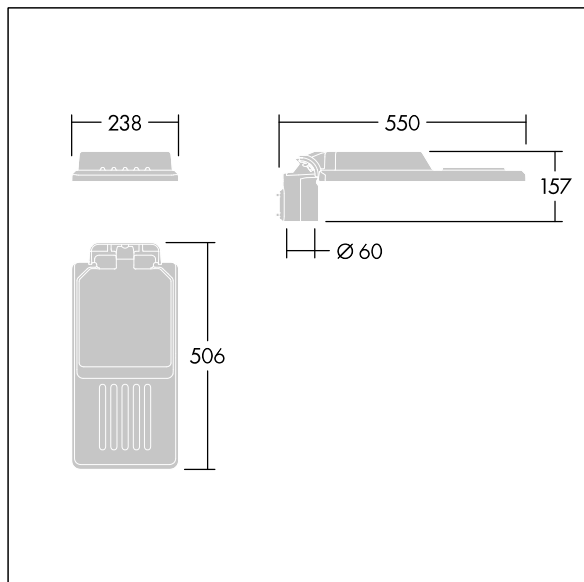

Isaro

Dyskretna i uniwersalna oprawa oświetlenia drogowego i ulicznego o trwałych wysokich parametrach oświetleniowych. Sterownik LED, Programowalna, ustawiona na stały strumień świetlny, zasila 24 diod LED prądem 1050 mA. Obudowa: mały, aluminium (EN AC-44300) odlewane ciśnieniowo, malowane proszkowo teksturowany na kolor Jasnoszara teksturowana (150) – częściowo pomalowana. Trzpień montażowy: niemalowany na kolor Jasnoszara teksturowana (150) – częściowo pomalowana. Klosz: Ekstrabiatale szkło. Elementy mocujące: stal nierdzewna z powłoką zapobiegającą korozji galwanicznej. Układ optyczny z rozsyłem dla wąskich dróg emitujący światło o współczynniku oddawania barw Współczynnik oddawania barw: 70 i temperaturze barwowej Temperatura barwowa*: 3000 Kelvin. Oprawa dostarczana z diodami LED. Klasa bezpieczeństwa I, odporność mechaniczna Udarność: IK08, klasa szczelności IP66, Ta maks.: 35°C. Dostarczana z adapterem trzpienia montażowego Ø 60 mm, który można dostosować do montażu na szczycie słupa (nachylenie 0°/5°/10°) lub na wysięgniku (nachylenie -20°/-15°/-10°/-5°/0°).

TLG_ISLC_F_S_ZU_SR.jpg

Wymiary: Wymiary: 550 x 238 x 157 mm

Moc całkowita: Moc opraw: 78,7 W

Strumień świetlny oprawy: Strumień świetlny oprawy: 10344 lm

Skuteczność świetlna: Skuteczność oprawy: 131 lm/W

Waga: waga: 4,06 kg

Powierzchnia stawiająca opór wiatrowi: 0.041 m²

TLG_ISLC_M_SMTp60.wmf

Ten produkt zawiera źródło światła o klasie efektywności energetycznej D.

Wartości oznaczone gwiazdką (*) są wartościami znamionowymi. Thorn stosuje sprawdzone komponenty od wiodących dostawców, ale mimo to mogą wystąpić pojedyncze przypadki usterek technicznych poszczególnych diod LED w trakcie znamionowej trwałości użytkowej produktu. Międzynarodowe normy dopuszczają tolerancję strumienia początkowego i mocy w zakresie ±10%. Jeżeli nie podano inaczej, wartości te obowiązują dla temperatury 25°C